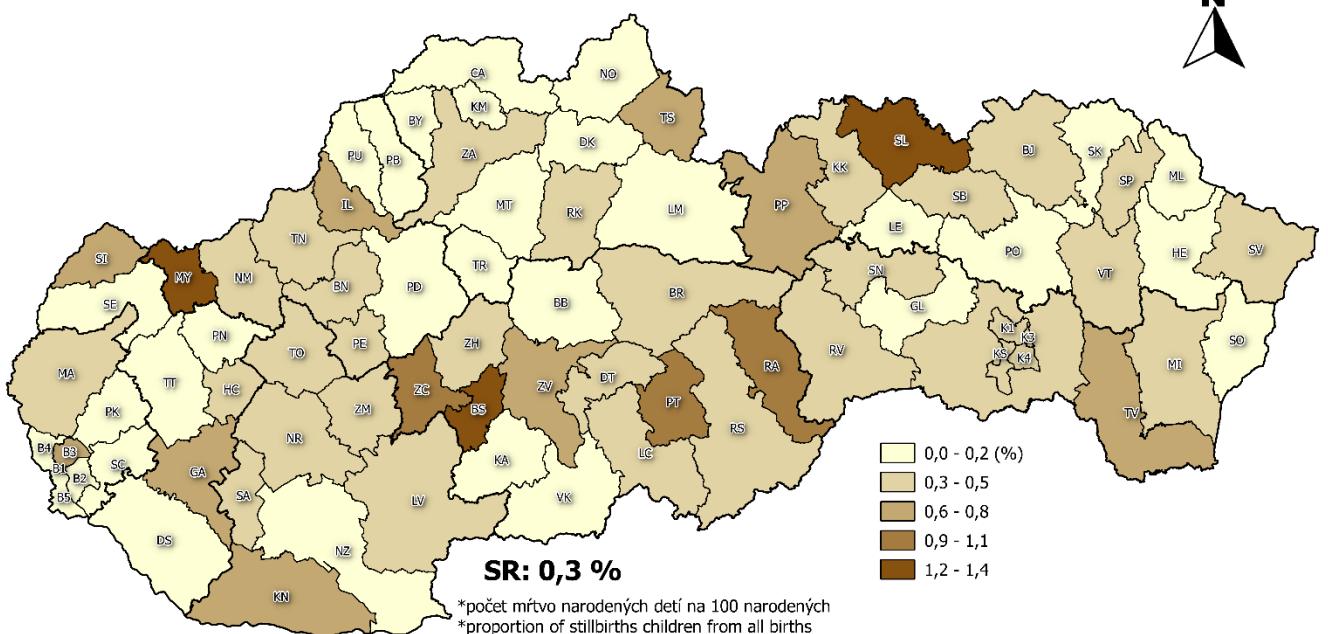

# Pôrodnosť - Natality

Podiel živonarodených detí v 1. poradí v okresoch SR, 2022  
Proportion of live births of the 1st order by districts of the SR, 2022

Podiel živonarodených detí v 3. a vyššom poradí v okresoch SR, 2022  
Proportion of live births of the 3rd and higher order by districts of the SR, 2022

Mŕtvorodenosť\* v okresoch SR, 2022  
Stillbirths\* by districts of the SR, 2022

0 50 100 km