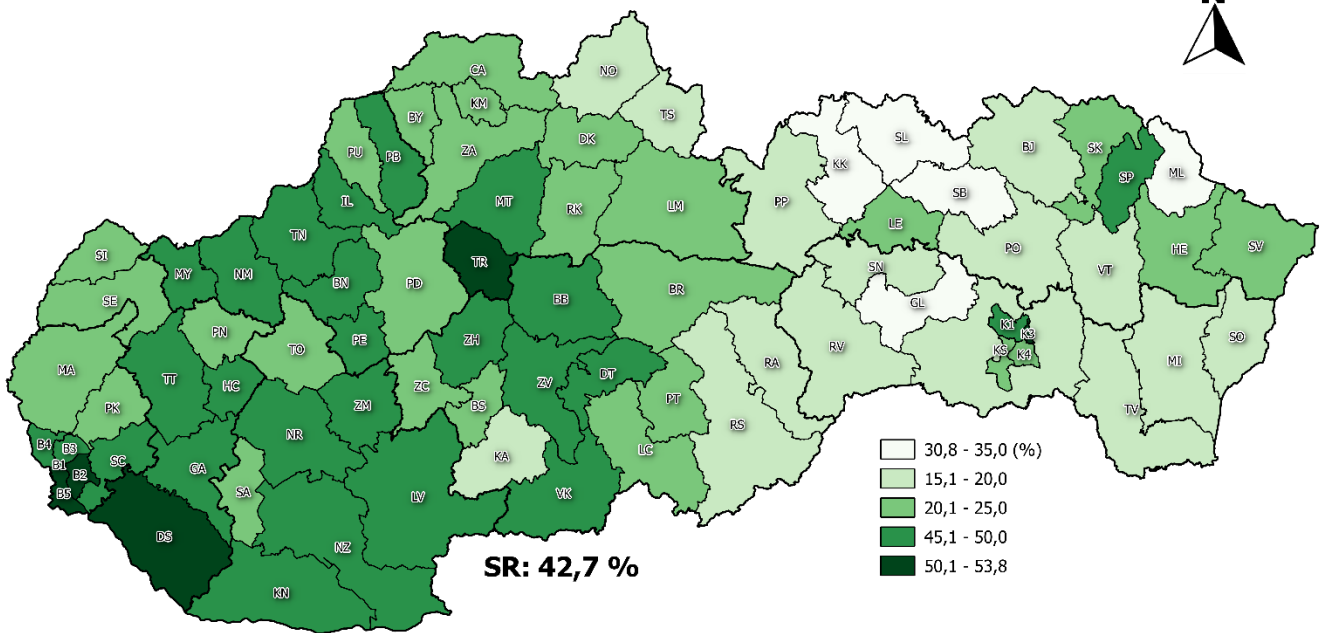

# Pôrodnosť - Natality

Podiel živonarodených detí v 1. poradí v okresoch SR, 2022  
Proportion of live births of the 1st order by districts of the SR, 2022

Podiel živonarodených detí v 3. a vyššom poradí v okresoch SR, 2022  
Proportion of live births of the 3rd and higher order by districts of the SR, 2022

Mŕtvorodenosť\* v okresoch SR, 2022  
Stillbirths\* by districts of the SR, 2022

0 50 100 km