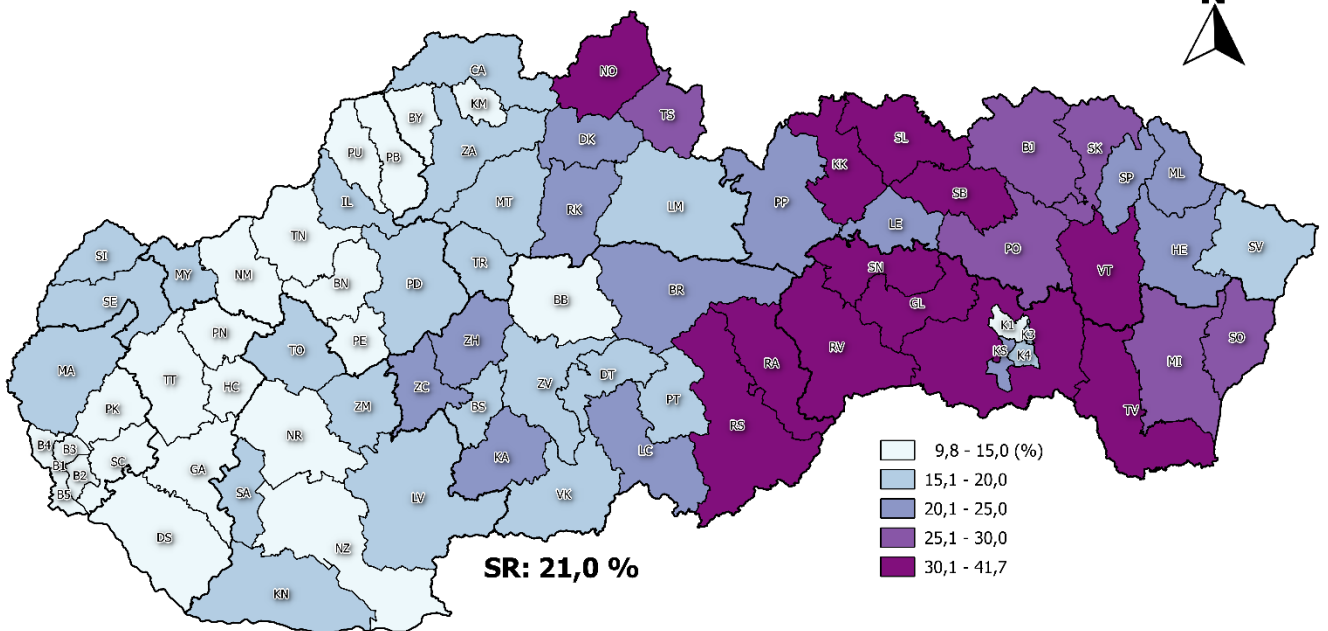

# Pôrodnosť - Natality

Podiel živonarodených detí v 1. poradí v okresoch SR, 2022  
Proportion of live births of the 1st order by districts of the SR, 2022

Podiel živonarodených detí v 3. a vyššom poradí v okresoch SR, 2022  
Proportion of live births of the 3rd and higher order by districts of the SR, 2022

Mŕtvorodenosť\* v okresoch SR, 2022  
Stillbirths\* by districts of the SR, 2022

0 50 100 km