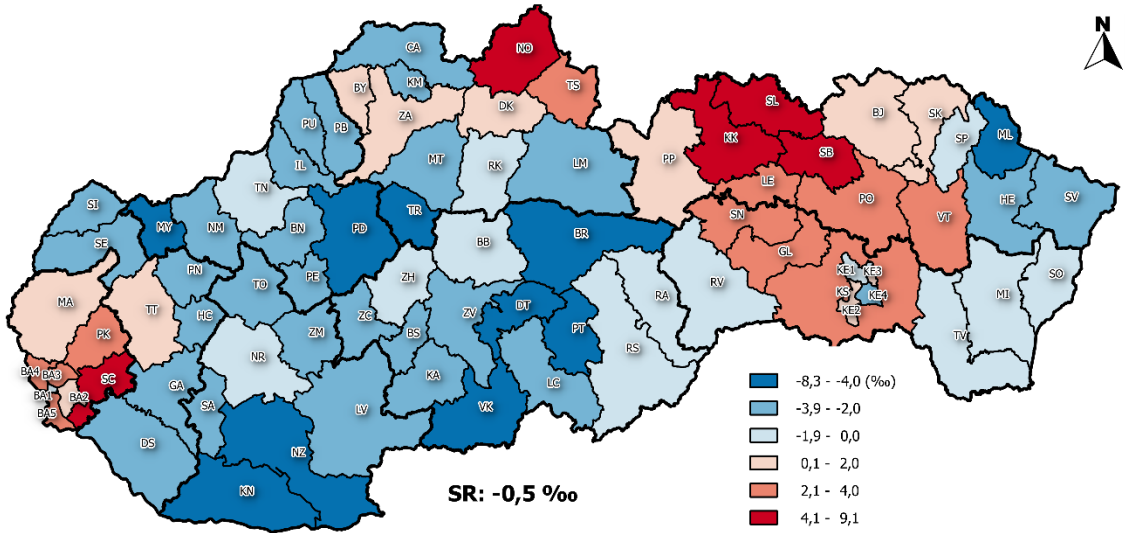

# Prírastky obyvateľov - Population increases

Hrubá miera prirodzeného prírastku v okresoch SR, 2020  
Crude rate of natural increase by districts of the SR, 2020

Hrubá miera migračného prírastku v okresoch SR, 2020  
Crude rate of migration increase by districts of the SR, 2020

Hrubá miera celkového prírastku v okresoch SR, 2020  
Crude rate of total increase by districts of the SR, 2020

0 50 100 km