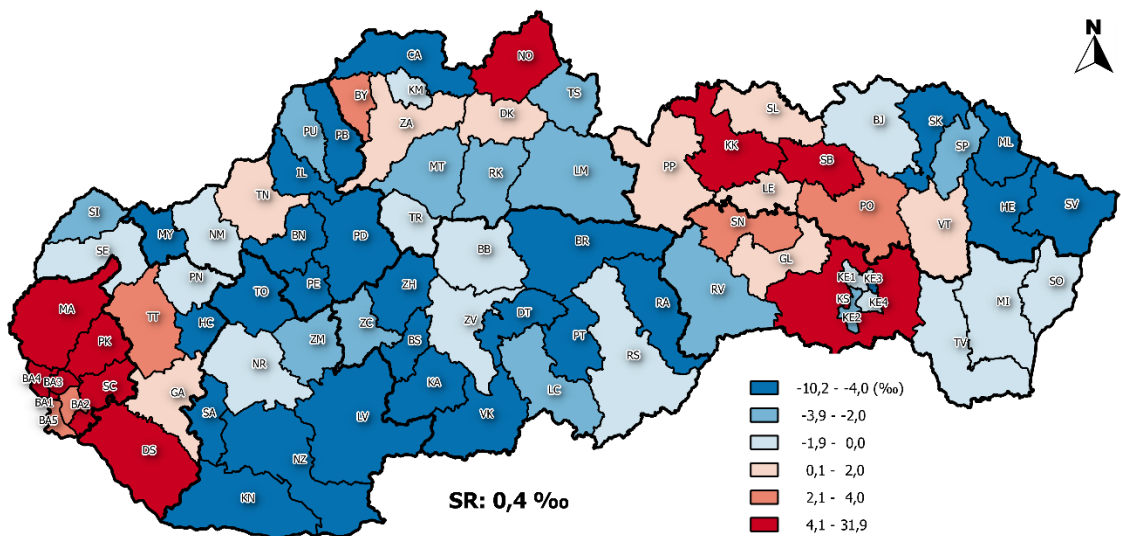

# Prírastky obyvateľov - Population increases

Hrubá miera prirodzeného prírastku v okresoch SR, 2020  
Crude rate of natural increase by districts of the SR, 2020

Hrubá miera migračného prírastku v okresoch SR, 2020  
Crude rate of migration increase by districts of the SR, 2020

Hrubá miera celkového prírastku v okresoch SR, 2020  
Crude rate of total increase by districts of the SR, 2020

0 50 100 km