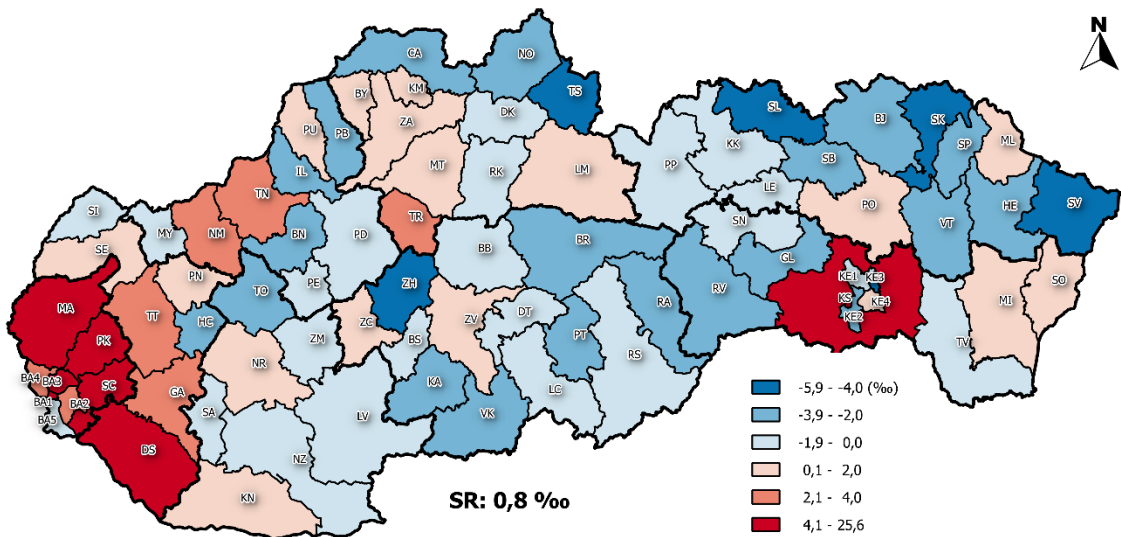

# Prírastky obyvateľov - Population increases

Hrubá miera prirodzeného prírastku v okresoch SR, 2020  
Crude rate of natural increase by districts of the SR, 2020

Hrubá miera migračného prírastku v okresoch SR, 2020  
Crude rate of migration increase by districts of the SR, 2020

Hrubá miera celkového prírastku v okresoch SR, 2020  
Crude rate of total increase by districts of the SR, 2020

0 50 100 km