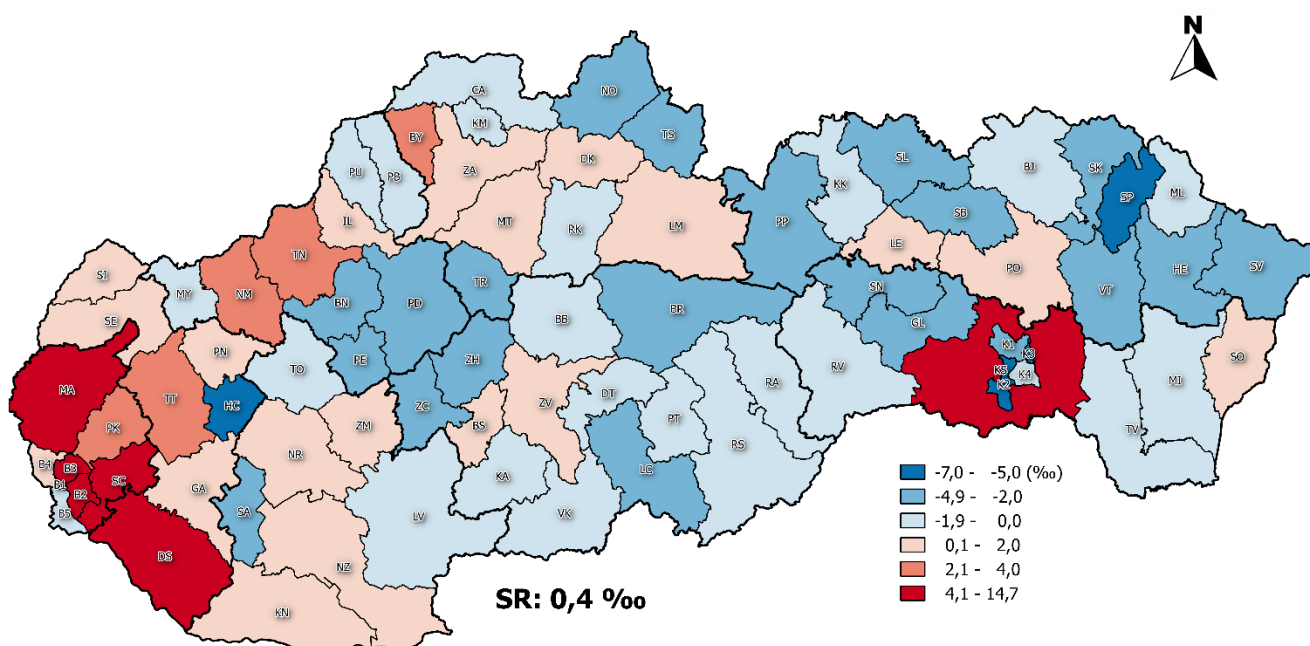

# Prírastky obyvateľov - Population increases

Hrubá miera prirodzeného prírastku / úbytku v okresoch SR, 2024  
Crude rate of natural increase by districts of the SR, 2024

Hrubá miera migračného prírastku / úbytku v okresoch SR, 2024  
Crude rate of migration increase by districts of the SR, 2024

Hrubá miera celkového prírastku v okresoch SR, 2024  
Crude rate of total increase by districts of the SR, 2024

0 50 100 km