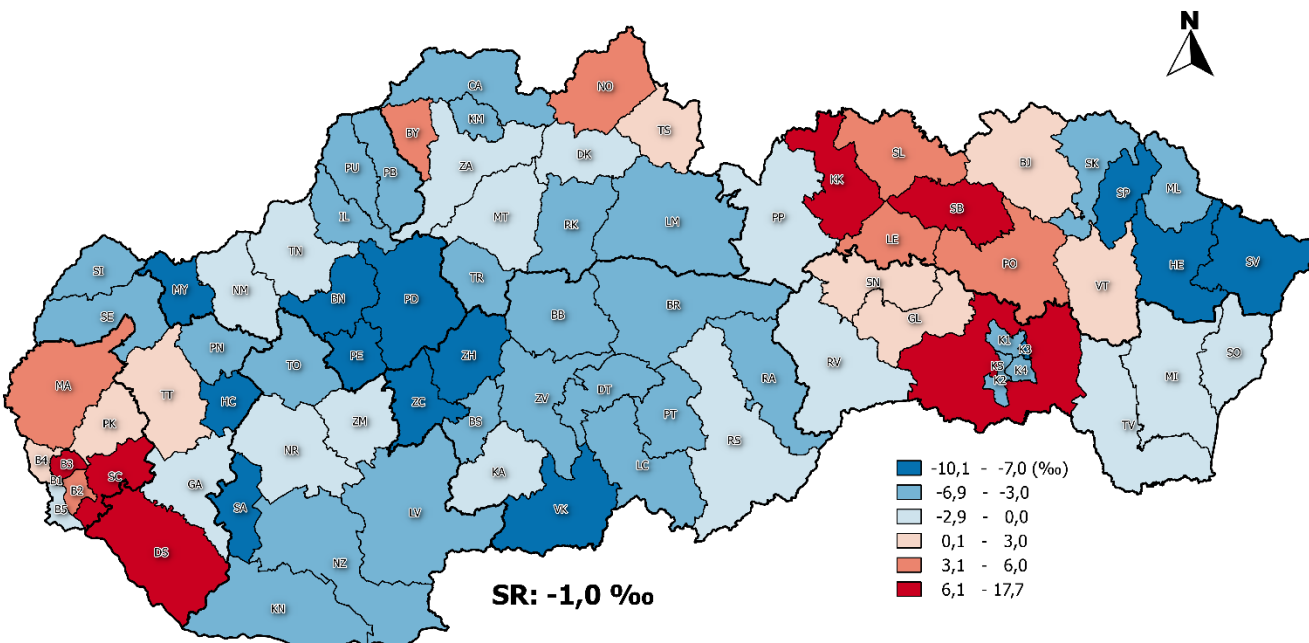

# Prírastky obyvateľov - Population increases

Hrubá miera prirodzeného prírastku / úbytku v okresoch SR, 2024  
Crude rate of natural increase by districts of the SR, 2024

Hrubá miera migračného prírastku / úbytku v okresoch SR, 2024  
Crude rate of migration increase by districts of the SR, 2024

Hrubá miera celkového prírastku v okresoch SR, 2024  
Crude rate of total increase by districts of the SR, 2024

0 50 100 km