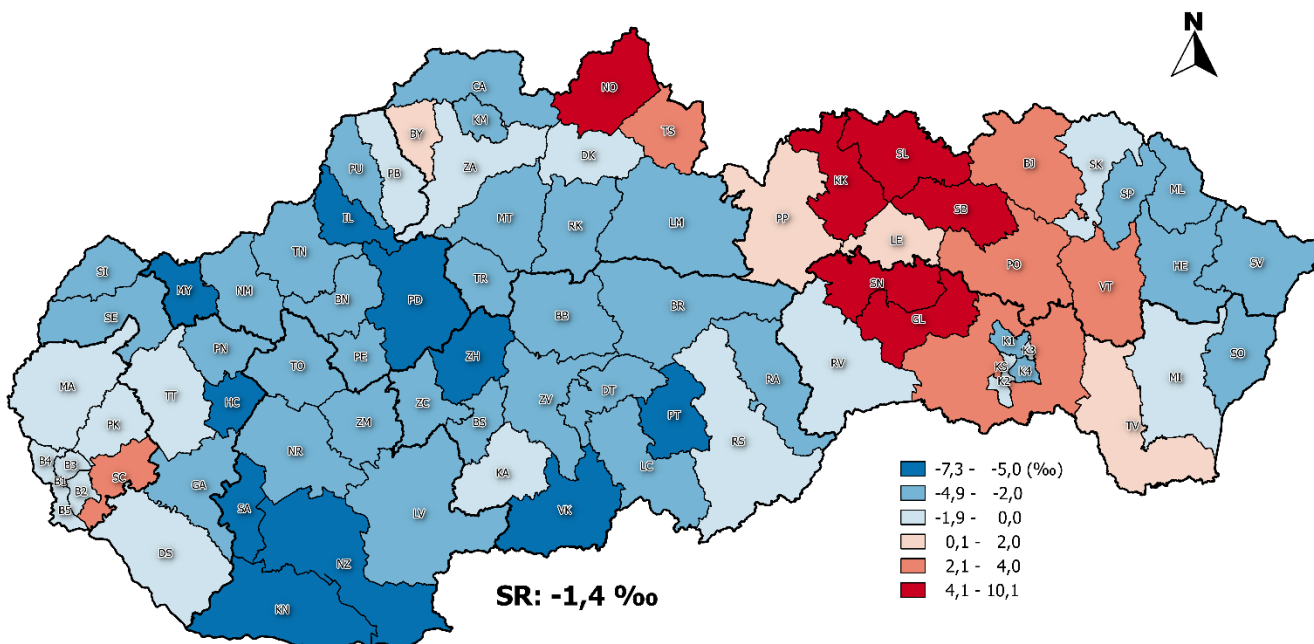

# Prírastky obyvateľov - Population increases

Hrubá miera prirodzeného prírastku / úbytku v okresoch SR, 2024  
Crude rate of natural increase by districts of the SR, 2024

Hrubá miera migračného prírastku / úbytku v okresoch SR, 2024  
Crude rate of migration increase by districts of the SR, 2024

Hrubá miera celkového prírastku v okresoch SR, 2024  
Crude rate of total increase by districts of the SR, 2024

0 50 100 km