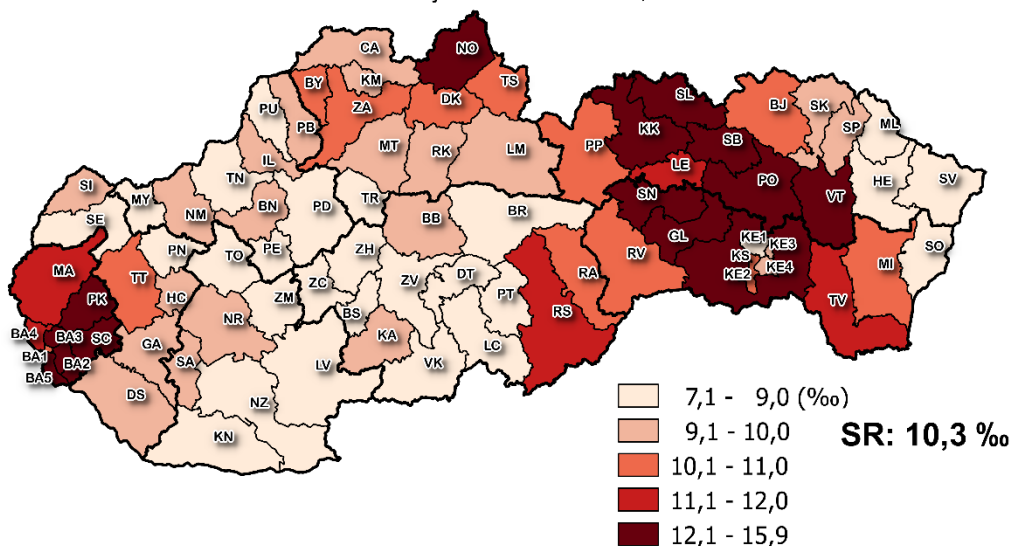

Pôrodnosť - Natality

Hrubá miera živorodenosti v okresoch SR, 2015

Crude live birth rate by districts of the SR, 2015

Úhrnná plodnosť* v okresoch SR, 2015

Total fertility rate* by districts of the SR, 2015

Priemerný vek ženy pri pôrode v okresoch SR, 2015

Mean age of mother at live birth by districts of the SR, 2015

0 45 90 km