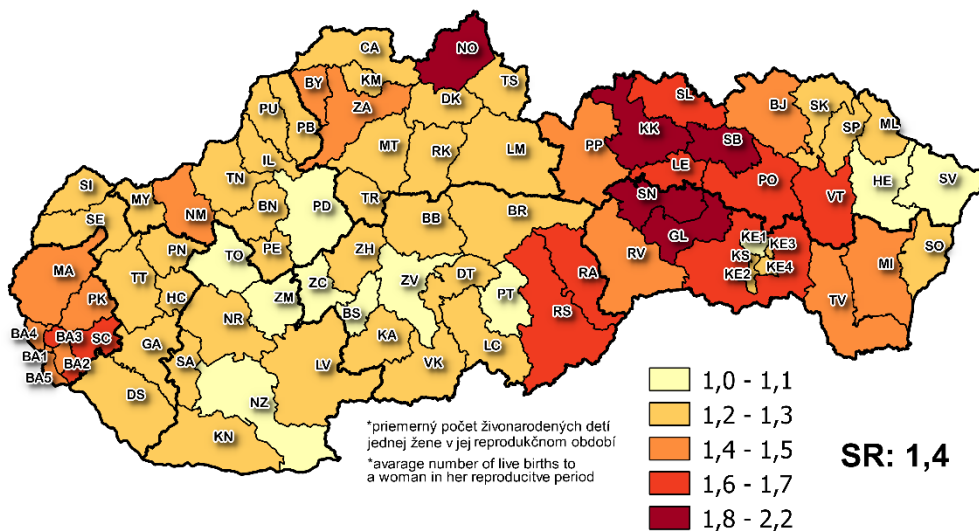

Pôrodnosť - Natality

Hrubá miera živorodenosti v okresoch SR, 2015

Crude live birth rate by districts of the SR, 2015

Úhrnná plodnosť* v okresoch SR, 2015

Total fertility rate* by districts of the SR, 2015

Priemerný vek ženy pri pôrode v okresoch SR, 2015

Mean age of mother at live birth by districts of the SR, 2015

0 45 90 km