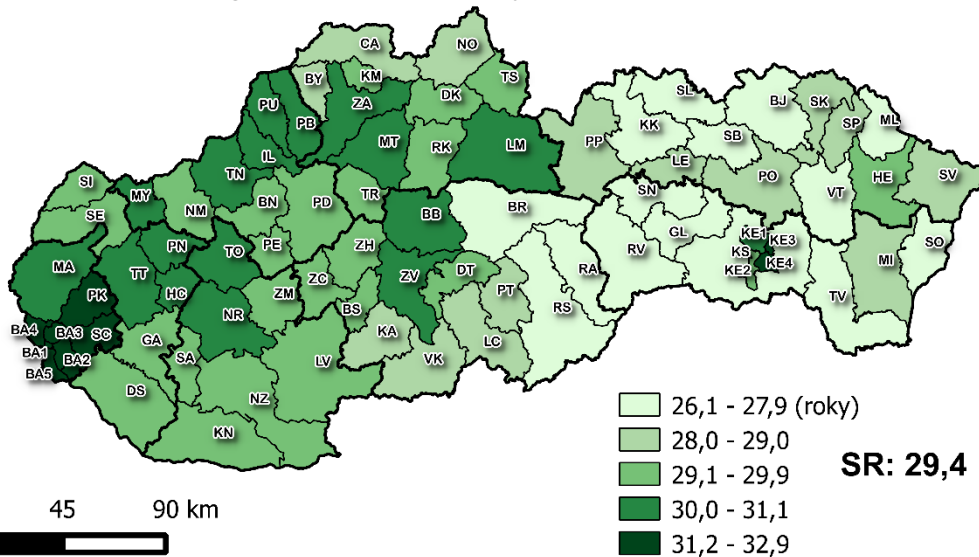

Pôrodnosť - Natality

Hrubá miera živorodenosti v okresoch SR, 2015

Crude live birth rate by districts of the SR, 2015

Úhrnná plodnosť* v okresoch SR, 2015

Total fertility rate* by districts of the SR, 2015

Priemerný vek ženy pri pôrode v okresoch SR, 2015

Mean age of mother at live birth by districts of the SR, 2015

0 45 90 km