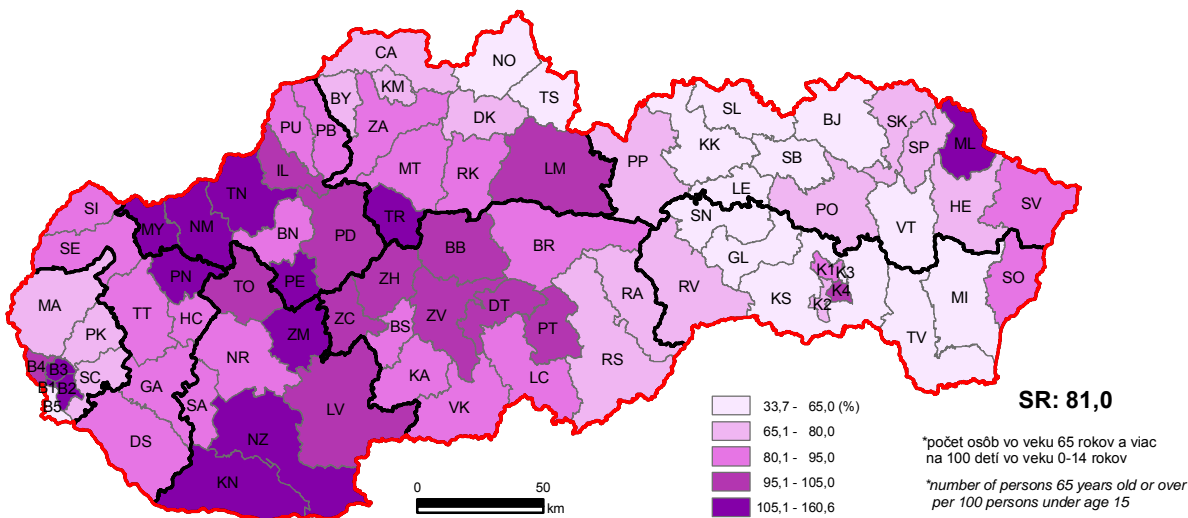

# Vekové charakteristiky

Age characteristics

## Priemerný vek obyvateľov v okresoch SR, rok 2010

Mean age of inhabitants by districts of the SR in 2010

## Index starnutia obyvateľov\* v okresoch SR, rok 2010

Ageing index of inhabitants\* by districts of the SR in 2010

## Index ekonomického zaťaženia\* obyvateľov v okresoch SR, rok 2010

Economic dependency ratio\* of inhabitants by districts of the SR in 2010