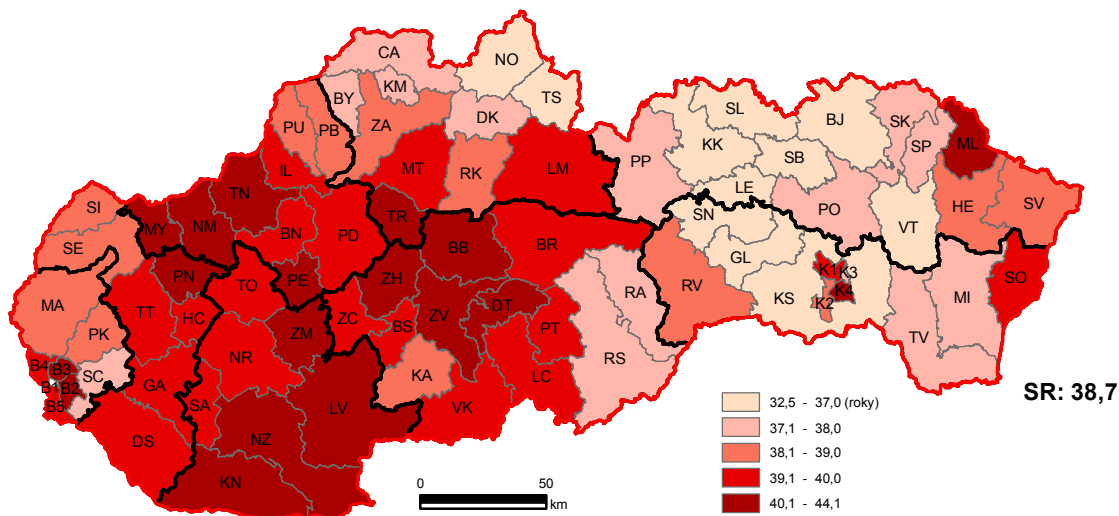

# Vekové charakteristiky

Age characteristics

## Priemerný vek obyvateľov v okresoch SR, rok 2010

Mean age of inhabitants by districts of the SR in 2010

## Index starnutia obyvateľov\* v okresoch SR, rok 2010

Ageing index of inhabitants\* by districts of the SR in 2010

## Index ekonomického zaťaženia\* obyvateľov v okresoch SR, rok 2010

Economic dependency ratio\* of inhabitants by districts of the SR in 2010