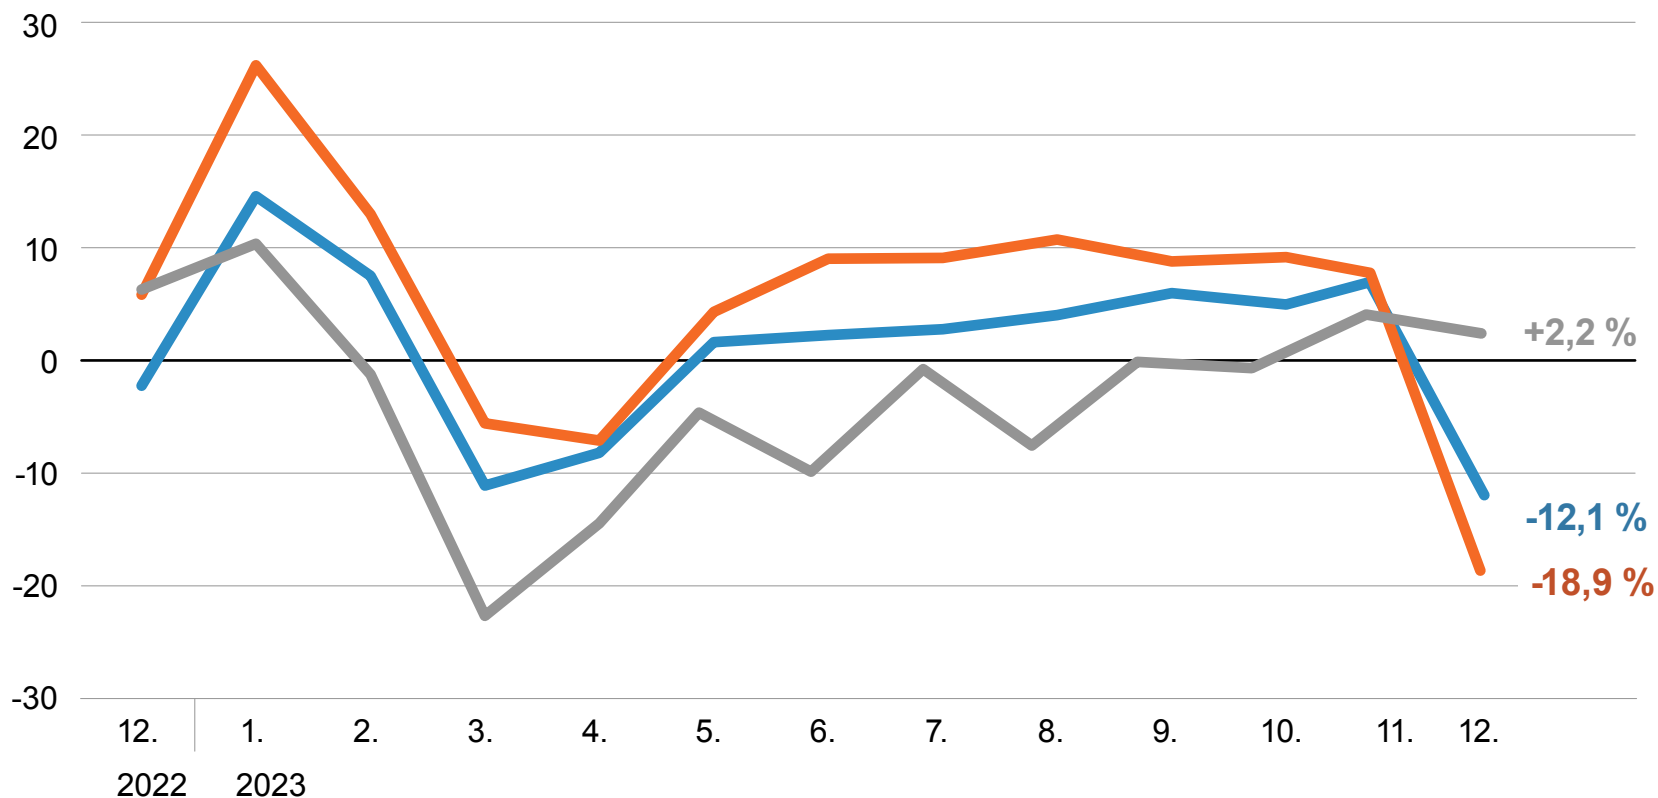

Stavebná produkcia podnikov SR

(v stálych cenách, medziročná zmena v %)

ŠTATISTICKÝ
ÚRAD
SLOVENSKEJ
REPUBLIKY

stavebná produkcia (v SR aj v zahraničí)

podielovo najvýznamnejšie zložky:

nová výstavba, rekonštrukcie a modernizácie (v SR)