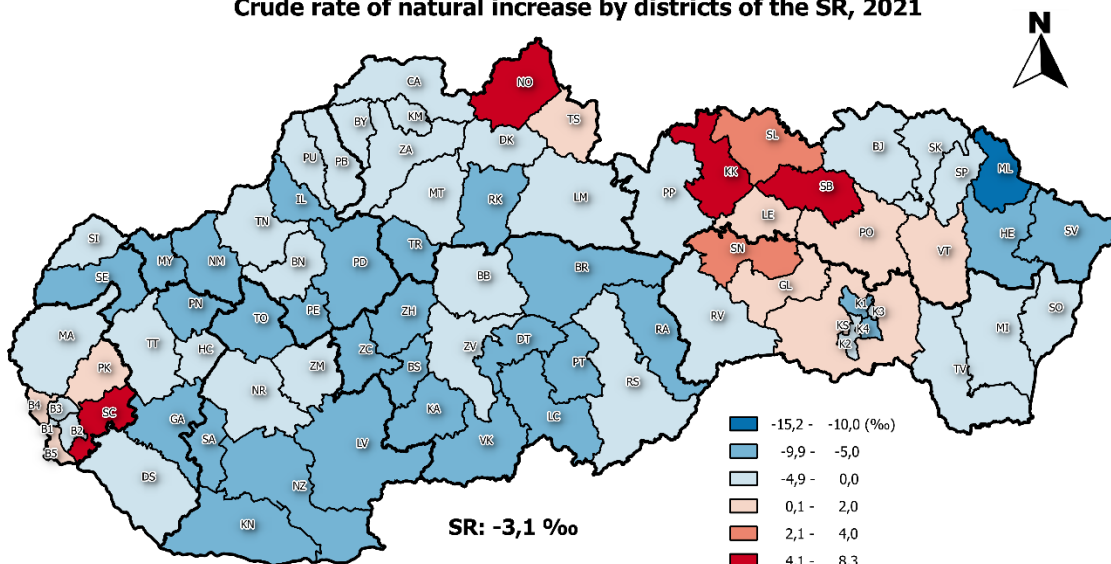

Prírastky obyvateľov - Population increases

Hrubá miera prirodzeného prírastku/úbytku v okresoch SR, 2021
Crude rate of natural increase by districts of the SR, 2021

Hrubá miera migračného prírastku/úbytku v okresoch SR, 2021
Crude rate of migration increase by districts of the SR, 2021

Hrubá miera celkového prírastku/úbytku v okresoch SR, 2021
Crude rate of total increase by districts of the SR, 2021