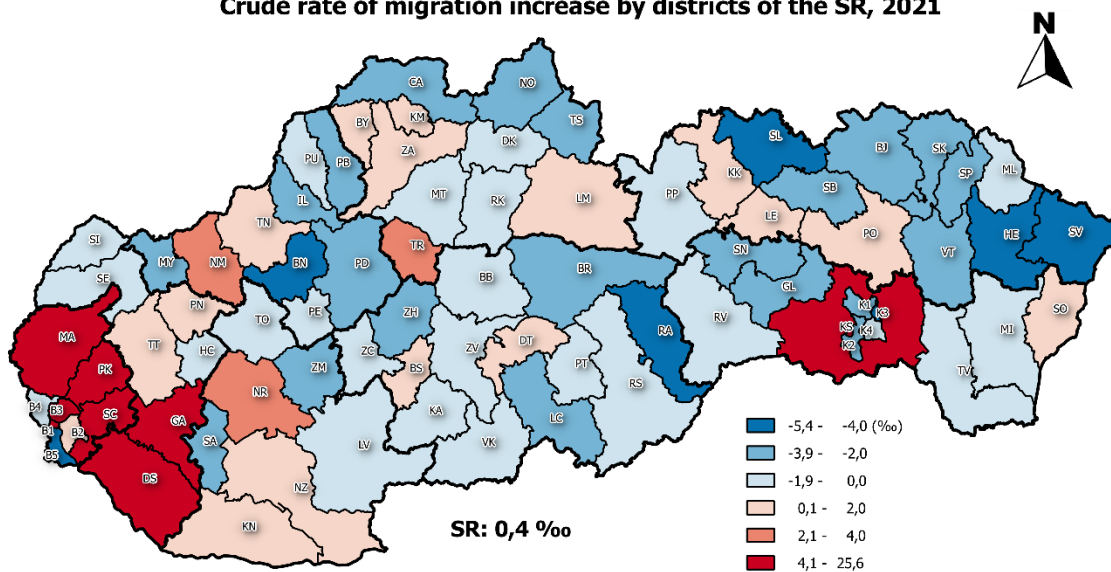

Prírastky obyvateľov - Population increases

Hrubá miera prirodzeného prírastku/úbytku v okresoch SR, 2021
Crude rate of natural increase by districts of the SR, 2021

Hrubá miera migračného prírastku/úbytku v okresoch SR, 2021
Crude rate of migration increase by districts of the SR, 2021

Hrubá miera celkového prírastku/úbytku v okresoch SR, 2021
Crude rate of total increase by districts of the SR, 2021