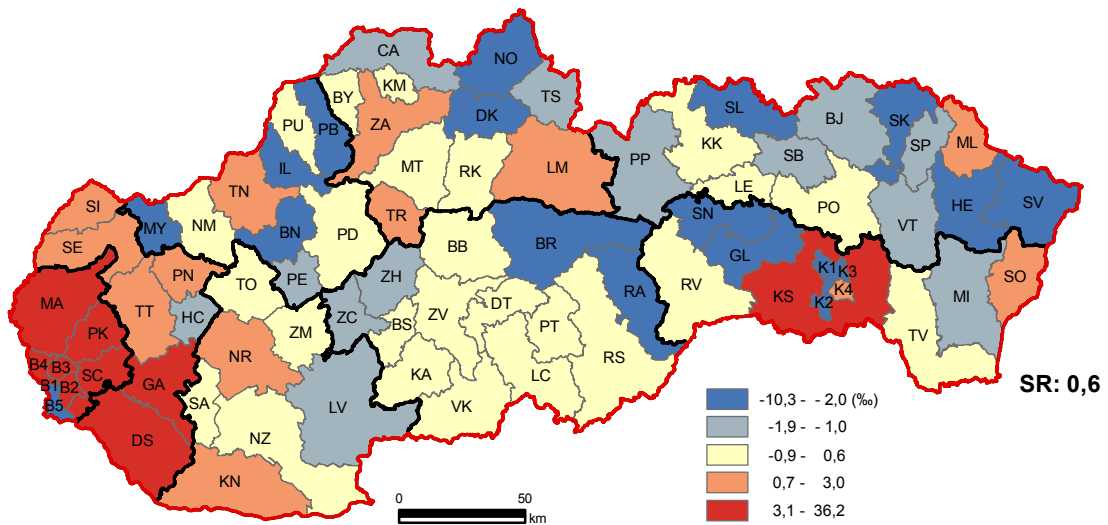

Prírastky obyvateľov

Population increases

Prírodný prírastok na 1 000 obyvateľov v okresoch SR, rok 2010

Natural population increase per 1 000 inhabitants by districts of the SR in 2010

Prírastok sťahovaním na 1 000 obyvateľov v okresoch SR, rok 2010

Migration increase per 1 000 inhabitants by districts of the SR in 2010

Celkový prírastok na 1 000 obyvateľov v okresoch SR, rok 2010

Total population increase per 1 000 inhabitants by districts of the SR in 2010