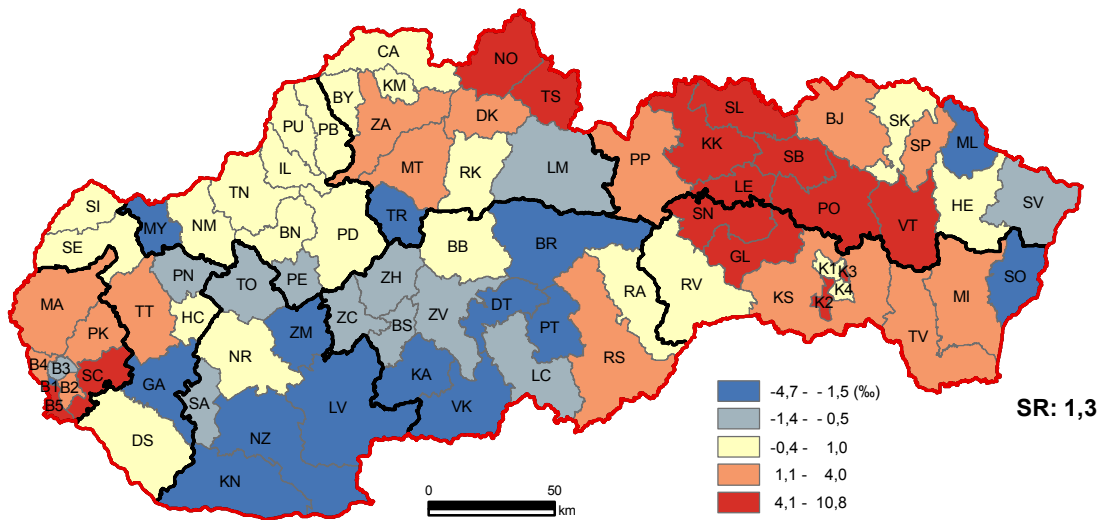

Prírastky obyvateľov

Population increases

Prírodný prírastok na 1 000 obyvateľov v okresoch SR, rok 2010

Natural population increase per 1 000 inhabitants by districts of the SR in 2010

Prírastok sťahovaním na 1 000 obyvateľov v okresoch SR, rok 2010

Migration increase per 1 000 inhabitants by districts of the SR in 2010

Celkový prírastok na 1 000 obyvateľov v okresoch SR, rok 2010

Total population increase per 1 000 inhabitants by districts of the SR in 2010