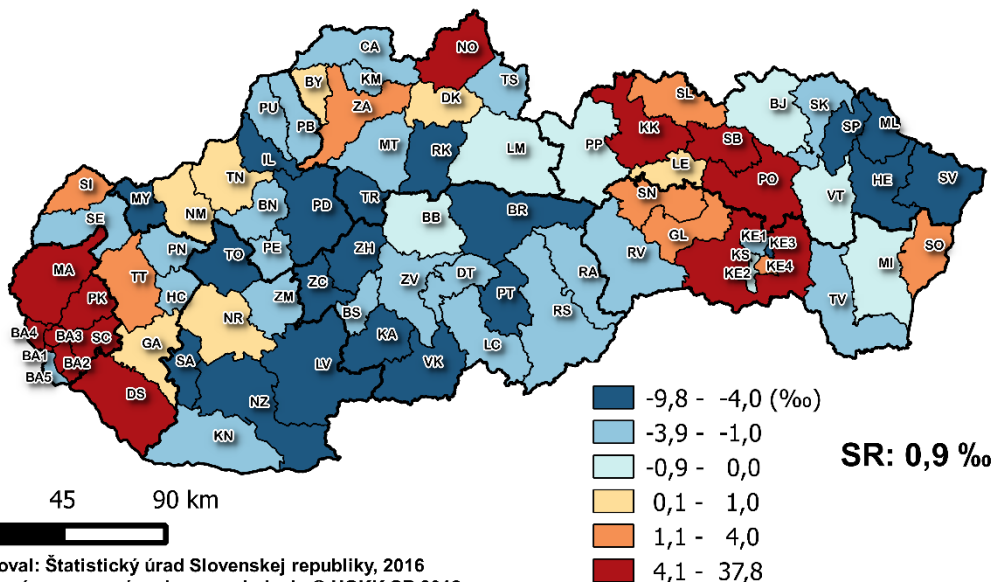

Prírastky obyvateľov - Population increases Hrubá miera prirodzeného prírastku v okresoch SR, 2015

Crude rate of natural increase by districts of the SR, 2015

Hrubá miera migračného prírastku v okresoch SR, 2015

Crude rate of migration increase by districts of the SR, 2015

Hrubá miera celkového prírastku v okresoch SR, 2015

Crude rate of total increase by districts of the SR, 2015

0 45 90 km