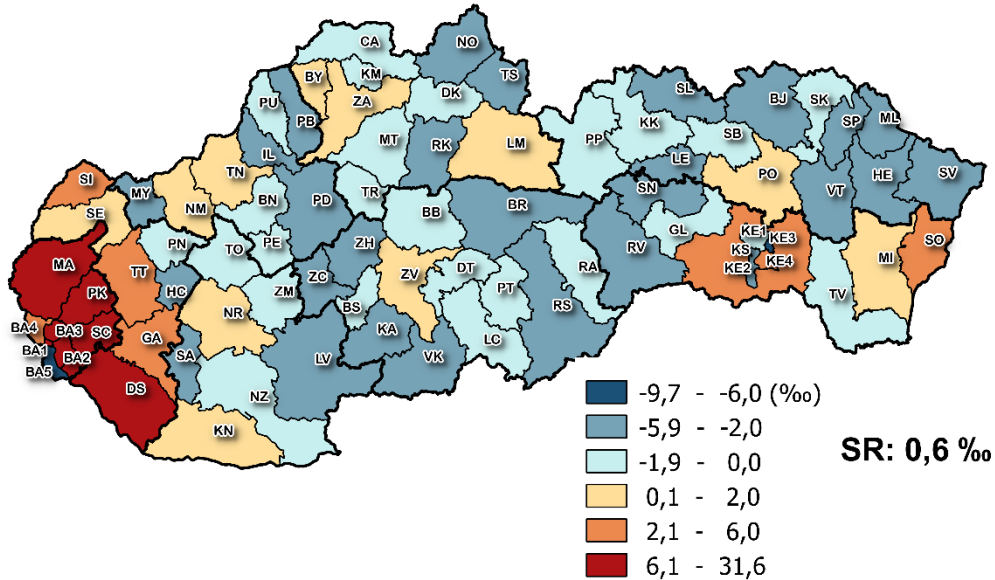

Prírastky obyvateľov - Population increases Hrubá miera prirodzeného prírastku v okresoch SR, 2015

Crude rate of natural increase by districts of the SR, 2015

Hrubá miera migračného prírastku v okresoch SR, 2015

Crude rate of migration increase by districts of the SR, 2015

Hrubá miera celkového prírastku v okresoch SR, 2015

Crude rate of total increase by districts of the SR, 2015

0 45 90 km