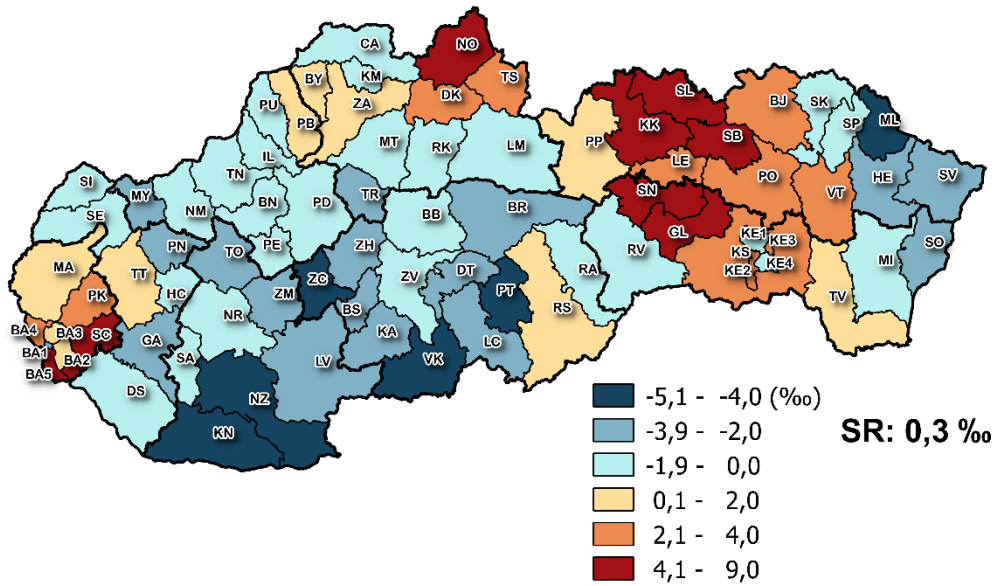

Prírastky obyvateľov - Population increases Hrubá miera prirodzeného prírastku v okresoch SR, 2015

Crude rate of natural increase by districts of the SR, 2015

Hrubá miera migračného prírastku v okresoch SR, 2015

Crude rate of migration increase by districts of the SR, 2015

Hrubá miera celkového prírastku v okresoch SR, 2015

Crude rate of total increase by districts of the SR, 2015

0 45 90 km