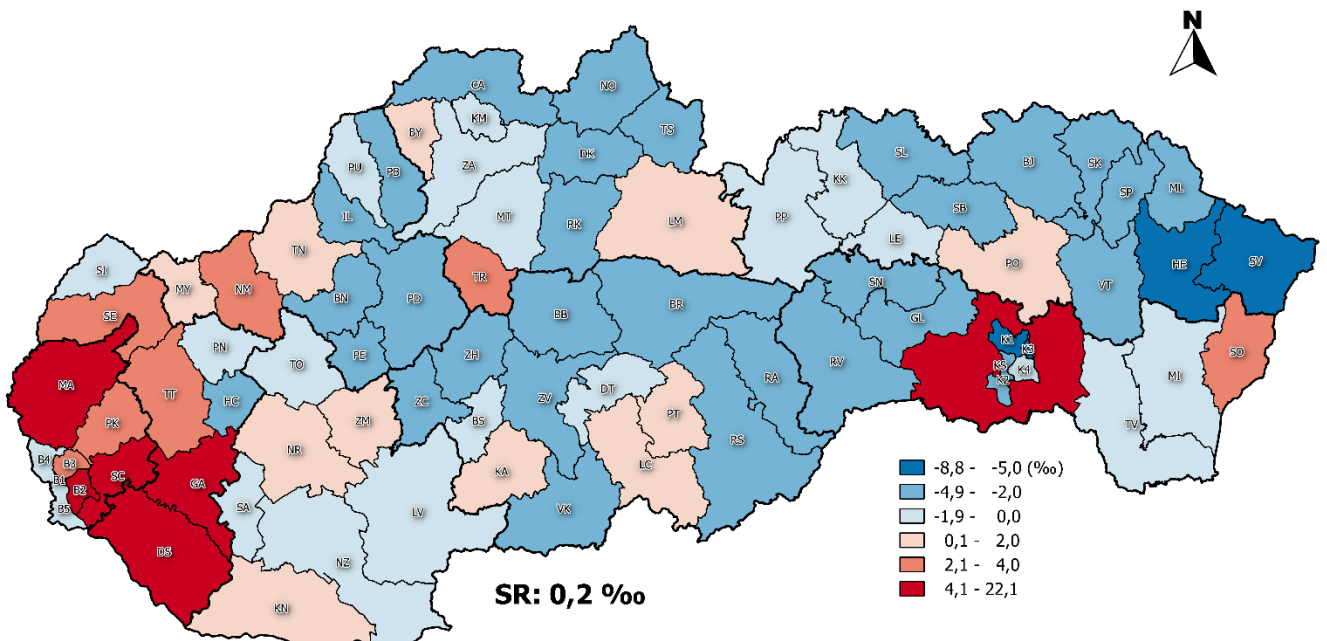

Migrácia - Migration

Počet prísťahovaných na 1 000 obyvateľov v okresoch SR, 2022
 Number of immigrants per 1 000 inhabitants by districts of the SR, 2022

Počet vystáňovaných na 1 000 obyvateľov v okresoch SR, 2022
 Number of emigrants per 1 000 inhabitants by districts of the SR, 2022

Hrubá miera migračného prírastku/úbytku v okresoch SR, 2022
 Crude rate of migration increase by districts of the SR, 2022

0 50 100 km