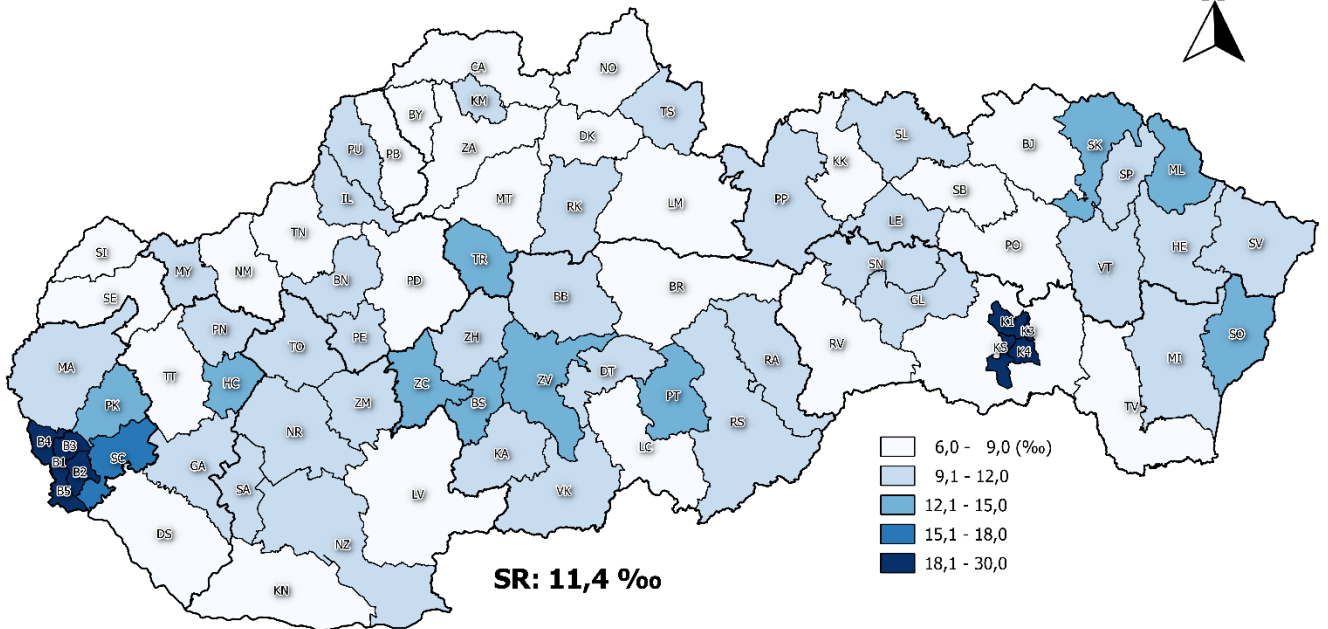

Migrácia - Migration

Počet prísťahovaných na 1 000 obyvateľov v okresoch SR, 2022
 Number of immigrants per 1 000 inhabitants by districts of the SR, 2022

Počet vystáňovaných na 1 000 obyvateľov v okresoch SR, 2022
 Number of emigrants per 1 000 inhabitants by districts of the SR, 2022

Hrubá miera migračného prírastku/úbytku v okresoch SR, 2022
 Crude rate of migration increase by districts of the SR, 2022

0 50 100 km