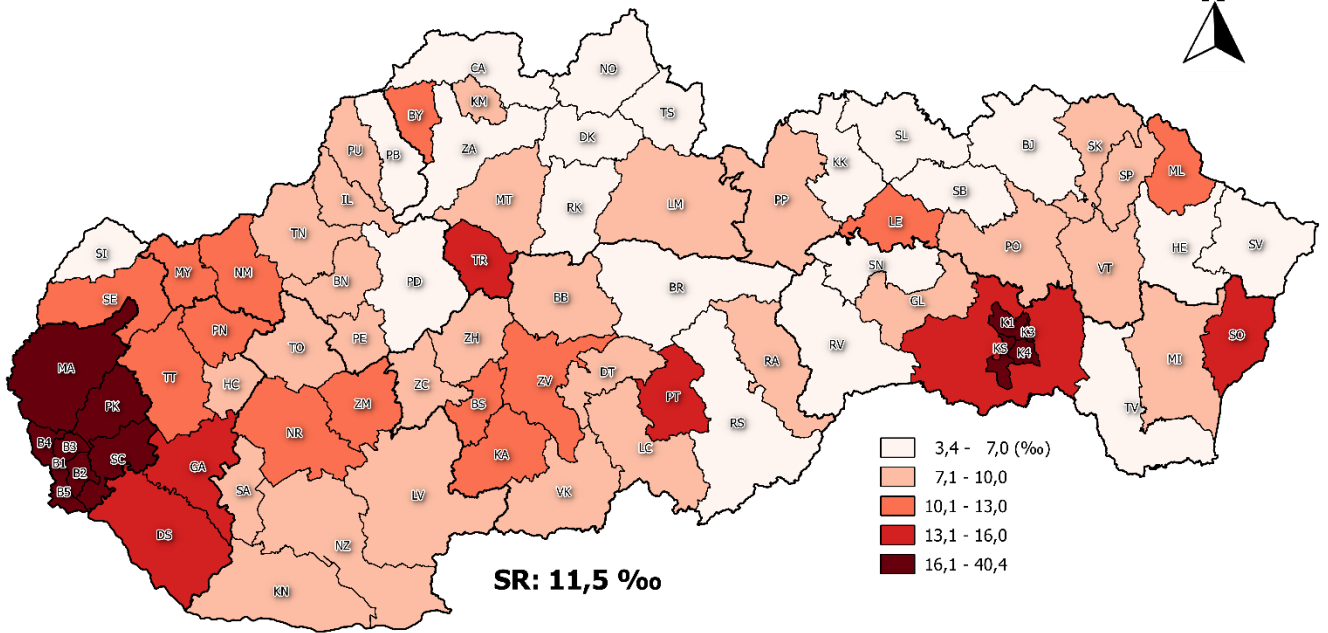

Migrácia - Migration

Počet prísťahovaných na 1 000 obyvateľov v okresoch SR, 2022
 Number of immigrants per 1 000 inhabitants by districts of the SR, 2022

Počet vystáňovaných na 1 000 obyvateľov v okresoch SR, 2022
 Number of emigrants per 1 000 inhabitants by districts of the SR, 2022

Hrubá miera migračného prírastku/úbytku v okresoch SR, 2022
 Crude rate of migration increase by districts of the SR, 2022

0 50 100 km