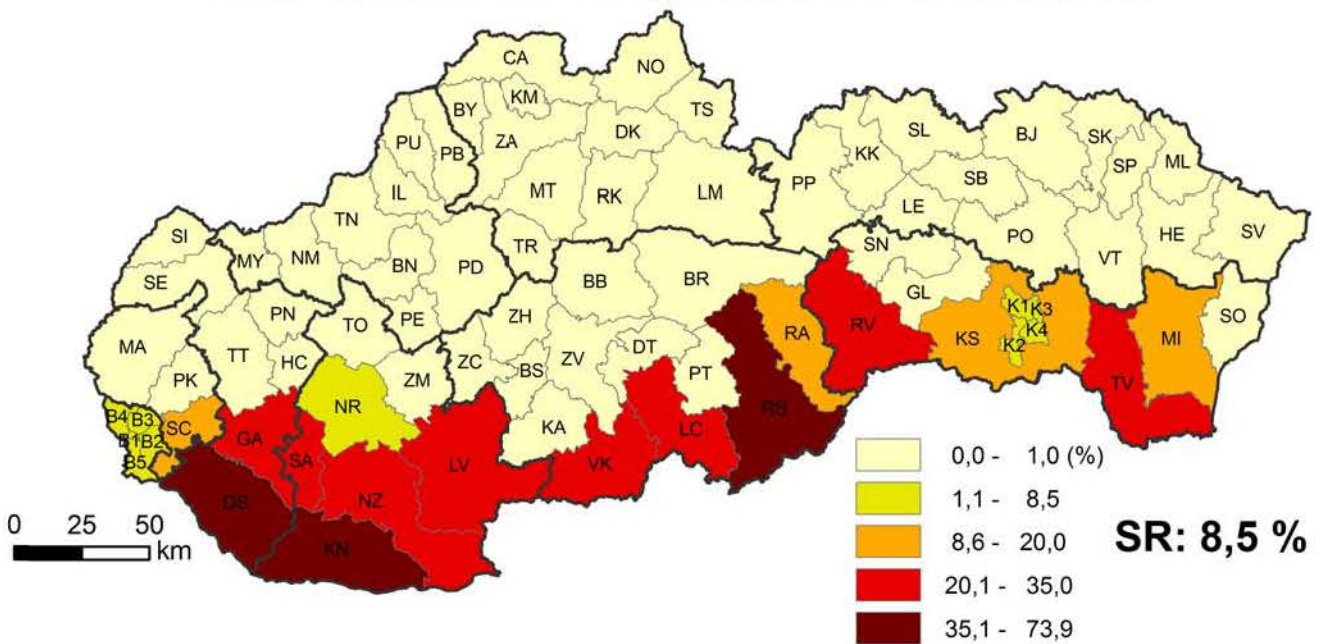

Podiel obyvateľov slovenskej národnosti v okresoch SR, 2013

Podiel obyvateľov maďarskej národnosti v okresoch SR, 2013

Podiel obyvateľov rómskej národnosti v okresoch SR, 2013