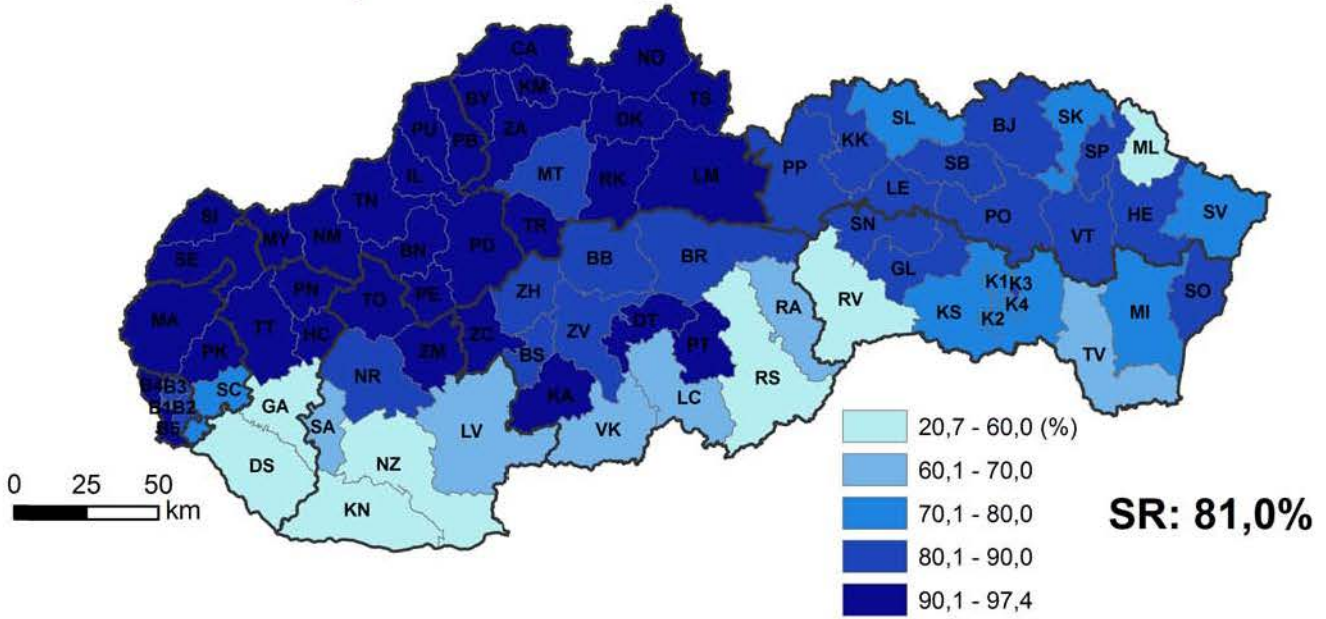

Podiel obyvateľov slovenskej národnosti v okresoch SR, 2013

Podiel obyvateľov maďarskej národnosti v okresoch SR, 2013

Podiel obyvateľov rómskej národnosti v okresoch SR, 2013