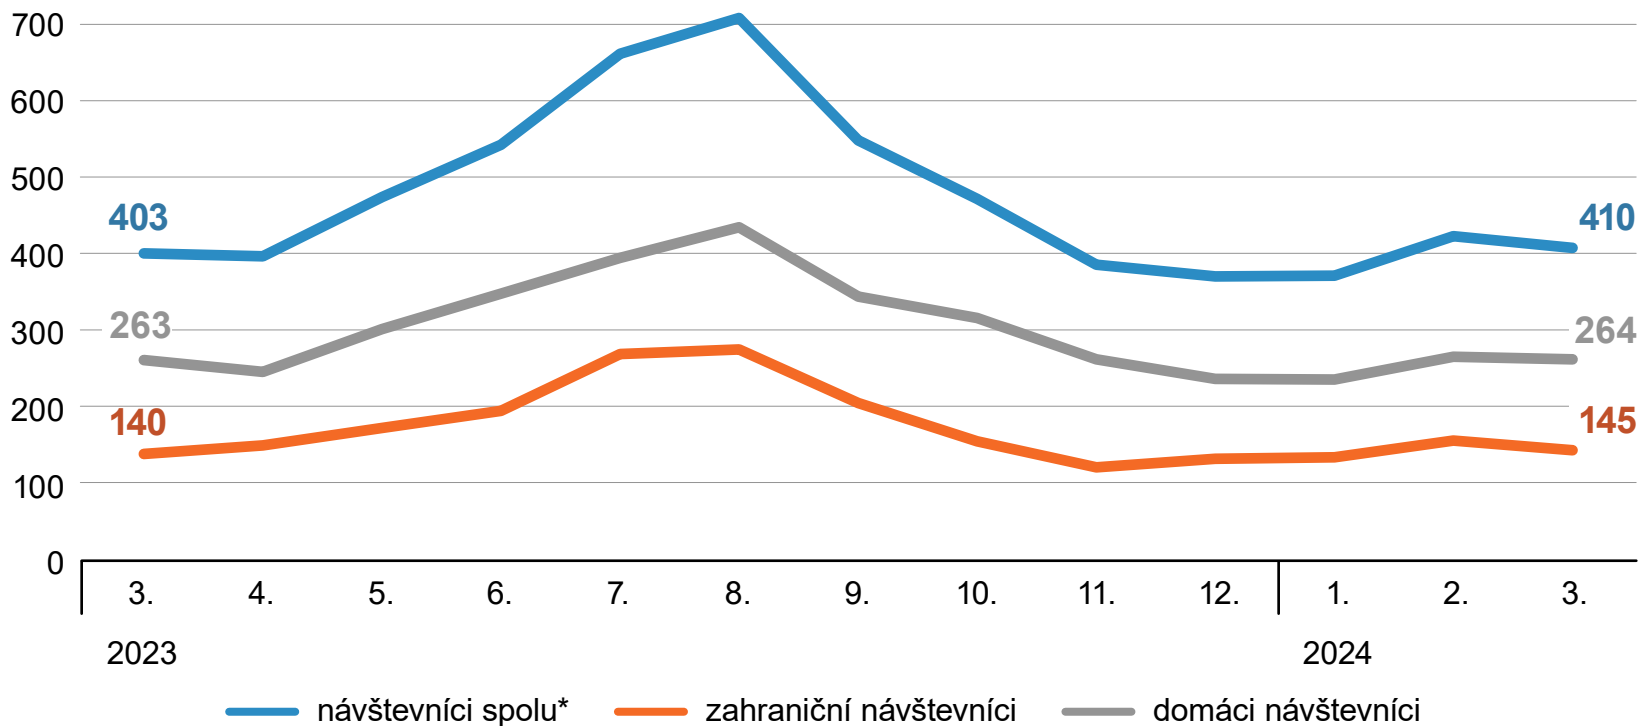

Počet návštevníkov v ubytovacích zariadeniach cestovného ruchu SR

(v tis. osôb)

ŠTATISTICKÝ
ÚRAD
SLOVENSKEJ
REPUBLIKY

* súčet zahraničných a domácich návštevníkov je ovplyvnený zaokrúhľovaním