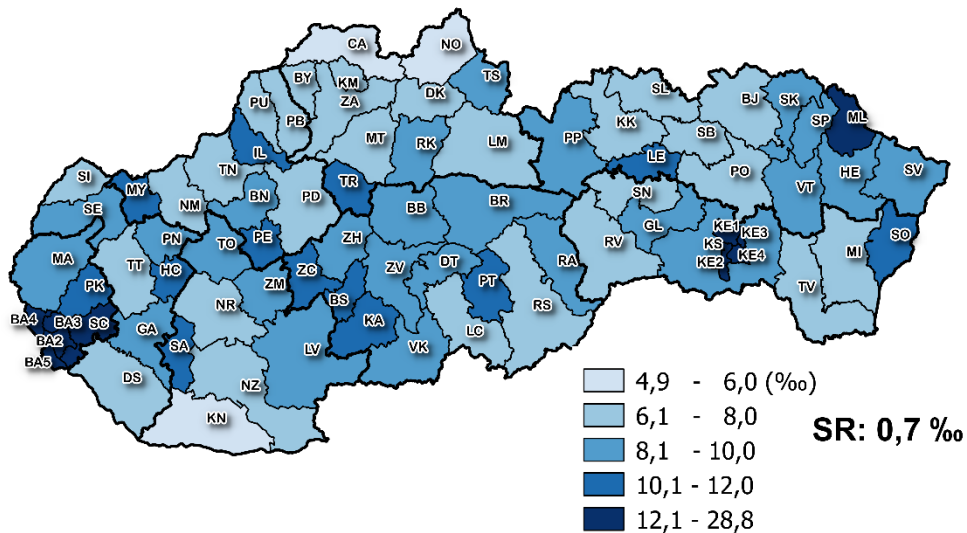

Migrácia - Migration

Počet prísťahovaných na 1 000 obyvateľov v okresoch SR, 2015
Number of immigrants per 1 000 inhabitants by districts of the SR, 2015

Počet vystáňovaných na 1 000 obyvateľov v okresoch SR, 2015
Number of emigrants per 1 000 inhabitants by districts of the SR, 2015

Hrubá miera migračného prírastku v okresoch SR, 2015
Crude rate of migration increase by districts of the SR, 2015

0 45 90 km