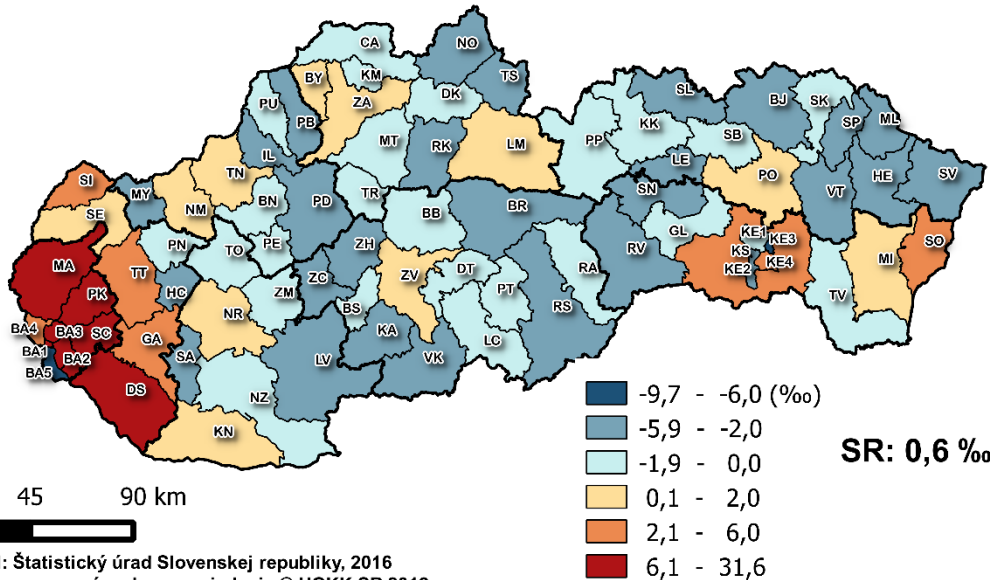

Migrácia - Migration

Počet prísťahovaných na 1 000 obyvateľov v okresoch SR, 2015
Number of immigrants per 1 000 inhabitants by districts of the SR, 2015

Počet vystáňovaných na 1 000 obyvateľov v okresoch SR, 2015
Number of emigrants per 1 000 inhabitants by districts of the SR, 2015

Hrubá miera migračného prírastku v okresoch SR, 2015
Crude rate of migration increase by districts of the SR, 2015

0 45 90 km