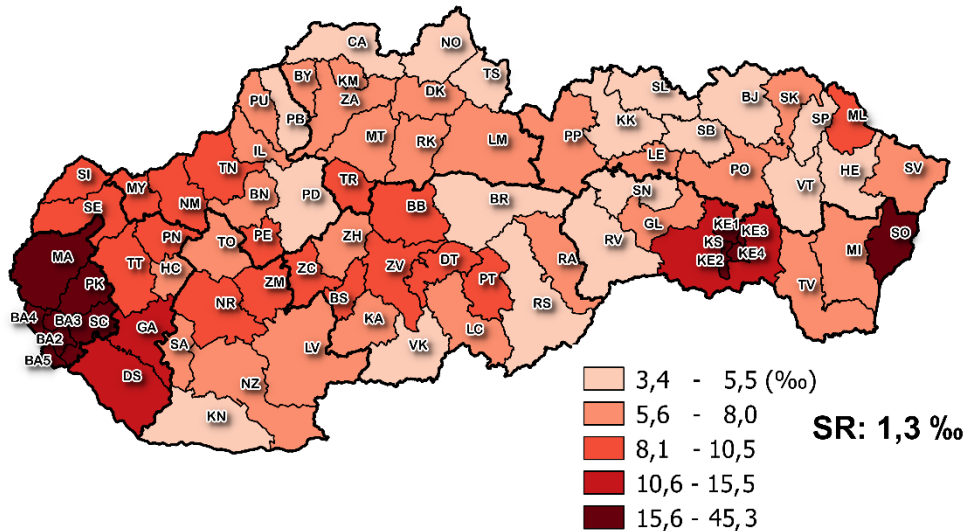

Migrácia - Migration

Počet prísťahovaných na 1 000 obyvateľov v okresoch SR, 2015
Number of immigrants per 1 000 inhabitants by districts of the SR, 2015

Počet vystáňovaných na 1 000 obyvateľov v okresoch SR, 2015
Number of emigrants per 1 000 inhabitants by districts of the SR, 2015

Hrubá miera migračného prírastku v okresoch SR, 2015
Crude rate of migration increase by districts of the SR, 2015

0 45 90 km