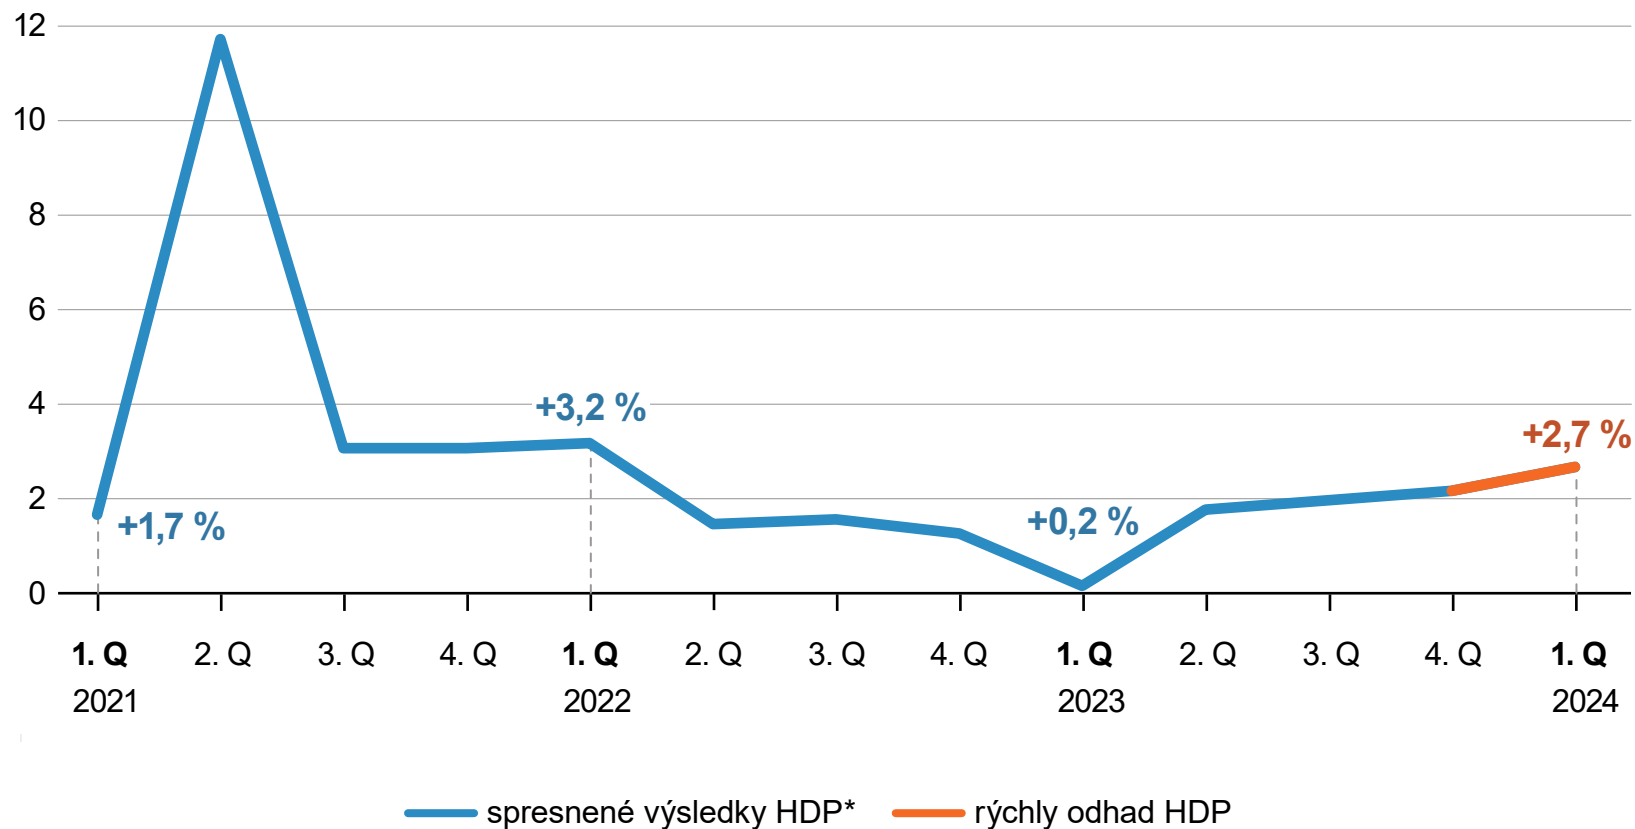

Hrubý domáci produkt v stálych cenách

(medziročná zmena v %, sezónne neupravený)

ŠTATISTICKÝ
ÚRAD
SLOVENSKEJ
REPUBLIKY

*údaje podľa jarnej revízie národných účtov