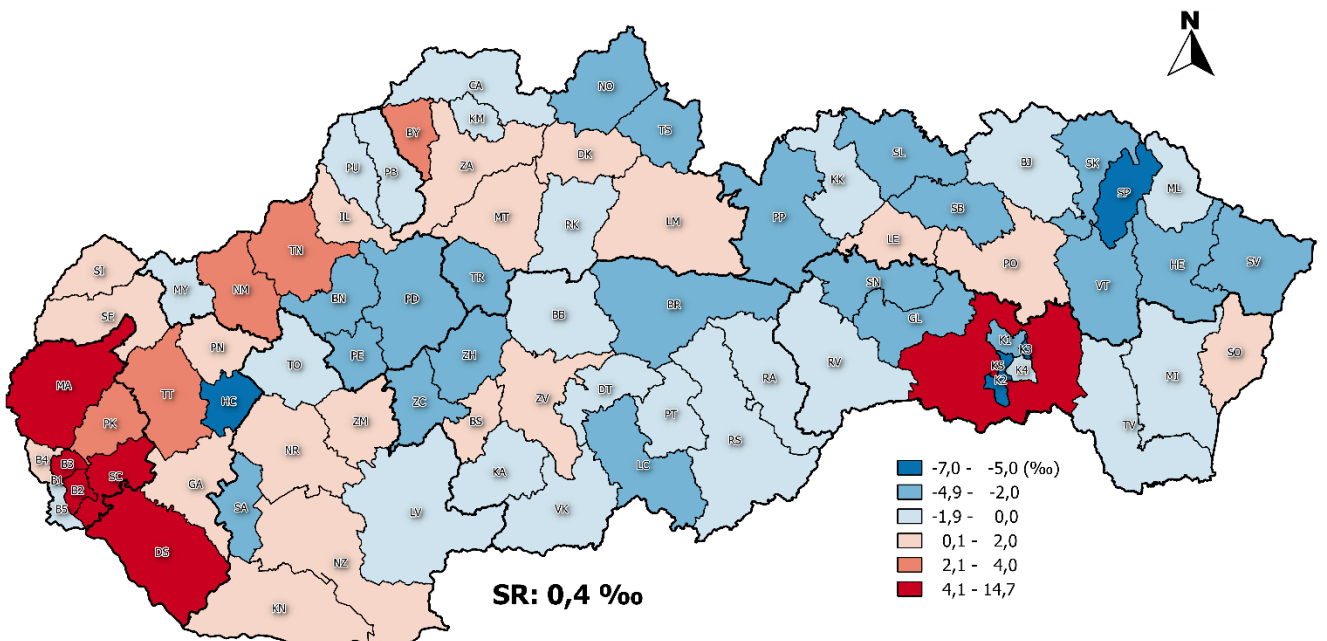

Migrácia - Migration

Počet prisťahovaných na 1 000 obyvateľov v okresoch SR, 2024
 Number of immigrants per 1 000 inhabitants by districts of the SR, 2024

Počet vystáňovaných na 1 000 obyvateľov v okresoch SR, 2024
 Number of emigrants per 1 000 inhabitants by districts of the SR, 2024

Hrubá miera migračného prírastku / úbytku v okresoch SR, 2024
 Crude rate of migration increase / decrease by districts of the SR, 2024

0 50 100 km