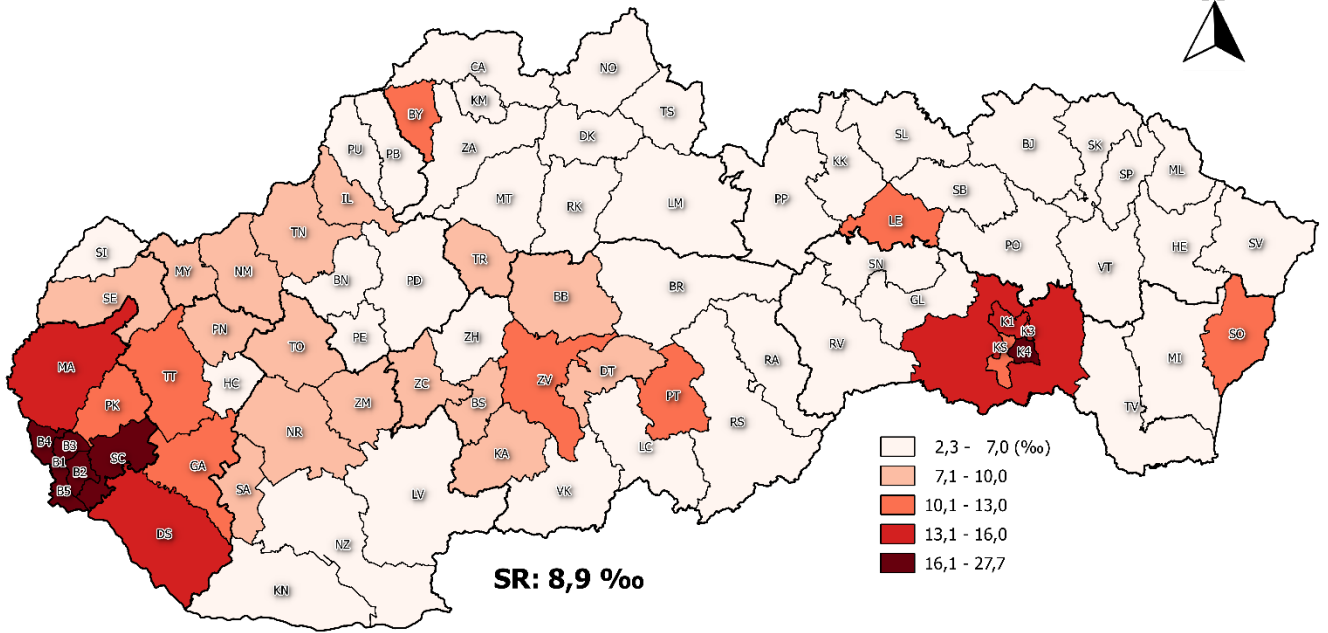

Migrácia - Migration

Počet prisťahovaných na 1 000 obyvateľov v okresoch SR, 2024
 Number of immigrants per 1 000 inhabitants by districts of the SR, 2024

Počet vystáňovaných na 1 000 obyvateľov v okresoch SR, 2024
 Number of emigrants per 1 000 inhabitants by districts of the SR, 2024

Hrubá miera migračného prírastku / úbytku v okresoch SR, 2024
 Crude rate of migration increase / decrease by districts of the SR, 2024

0 50 100 km