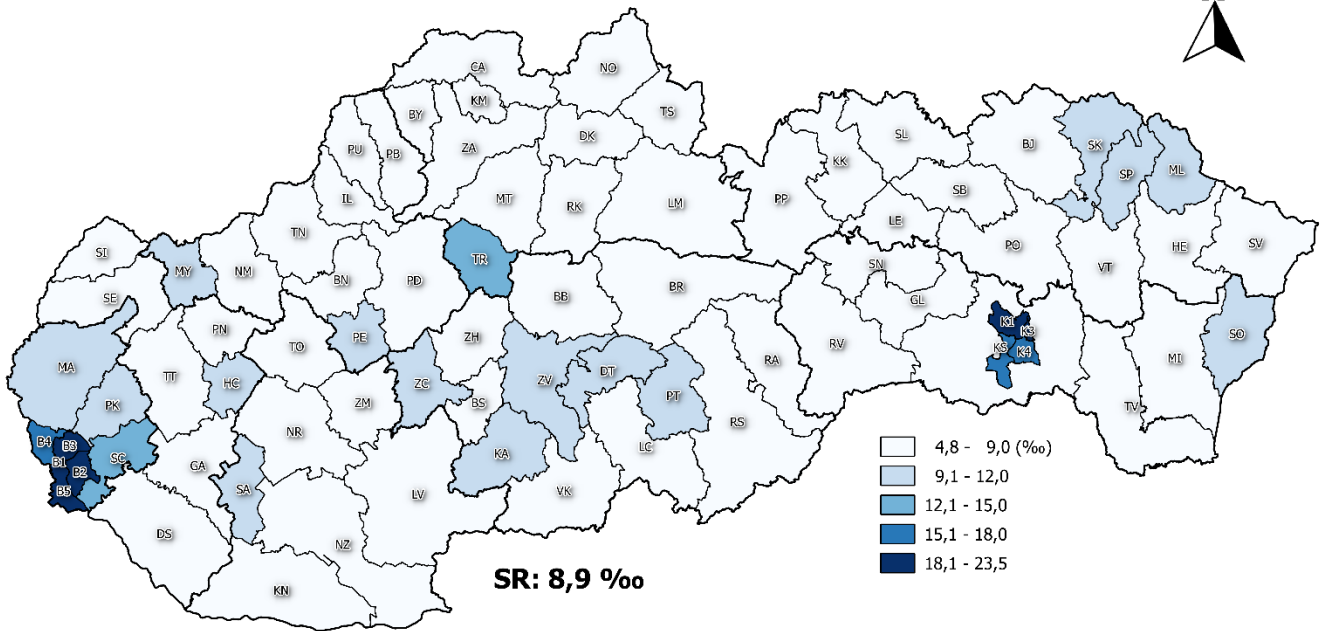

Migrácia - Migration

Počet prisťahovaných na 1 000 obyvateľov v okresoch SR, 2024
 Number of immigrants per 1 000 inhabitants by districts of the SR, 2024

Počet vystáňovaných na 1 000 obyvateľov v okresoch SR, 2024
 Number of emigrants per 1 000 inhabitants by districts of the SR, 2024

Hrubá miera migračného prírastku / úbytku v okresoch SR, 2024
 Crude rate of migration increase / decrease by districts of the SR, 2024

0 50 100 km