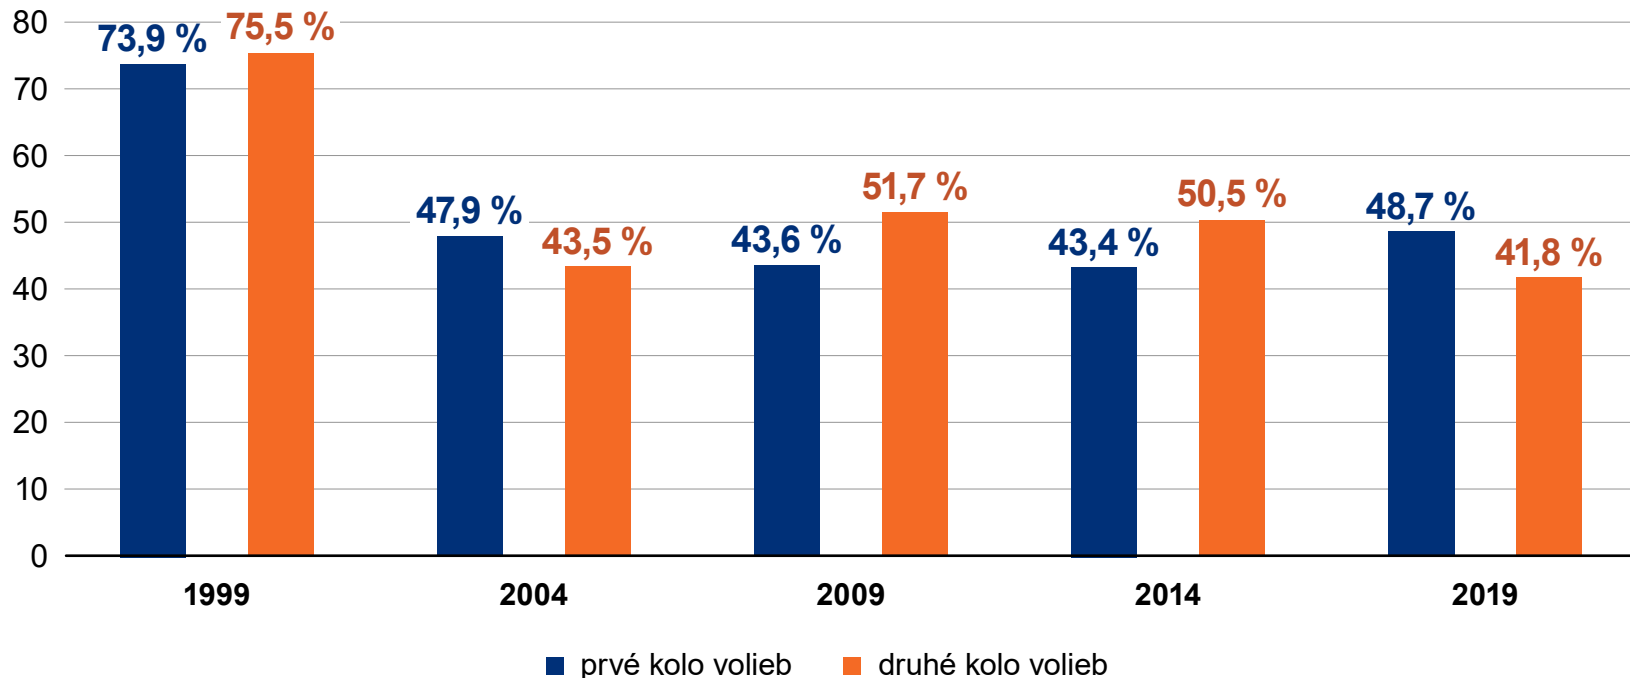

Volebná účasť vo voľbách prezidenta SR¹⁾

(podiel zúčastnených voličov v %)

ŠTATISTICKÝ
ÚRAD
SLOVENSKEJ
REPUBLIKY

¹⁾ priame voľby prezidenta od vzniku SR (zdroj: <https://volby.statistics.sk>)