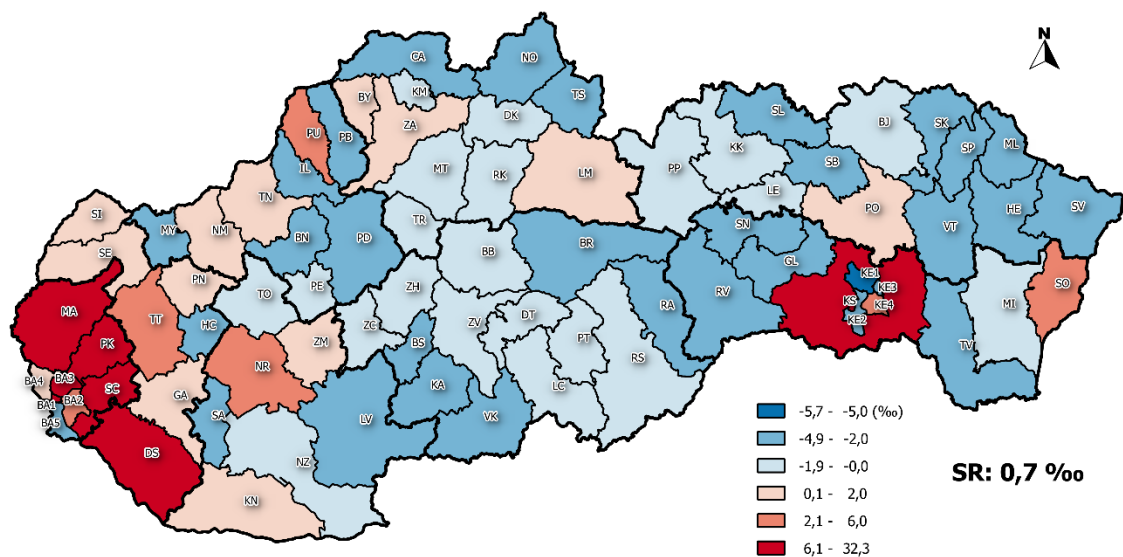

# Prírastky obyvateľov – Population increases

Hrubá miera prirodzeného prírastku v okresoch SR, 2018  
Crude rate of natural increase by districts of the SR, 2018

Hrubá miera migračného prírastku v okresoch SR, 2018  
Crude rate of migration increase by districts of the SR, 2018

Hrubá miera celkového prírastku v okresoch SR, 2018  
Crude rate of total increase by districts of the SR, 2018

0 50 100 km