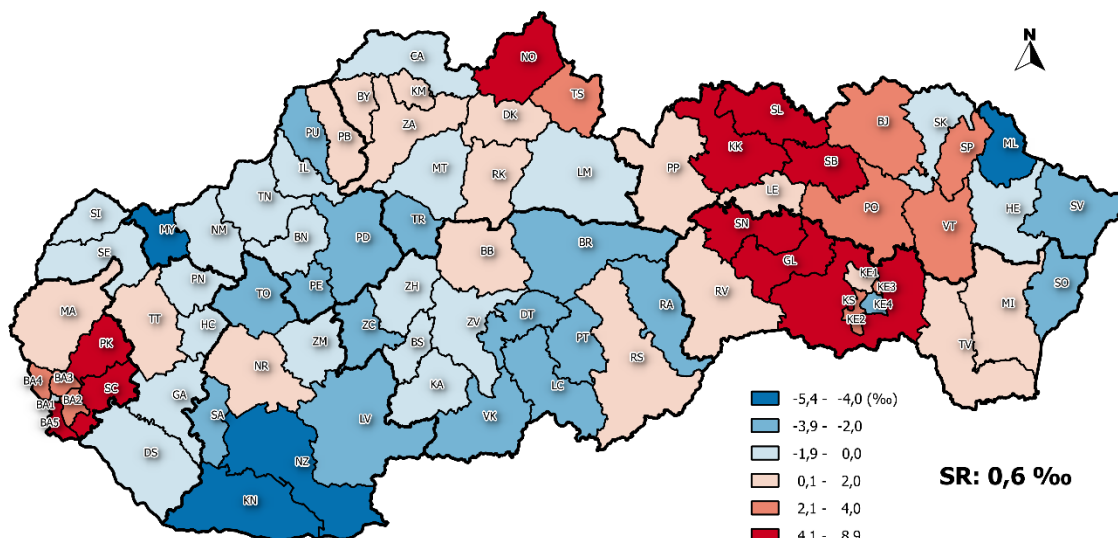

# Prírastky obyvateľov – Population increases

Hrubá miera prirodzeného prírastku v okresoch SR, 2018  
Crude rate of natural increase by districts of the SR, 2018

Hrubá miera migračného prírastku v okresoch SR, 2018  
Crude rate of migration increase by districts of the SR, 2018

Hrubá miera celkového prírastku v okresoch SR, 2018  
Crude rate of total increase by districts of the SR, 2018

0 50 100 km