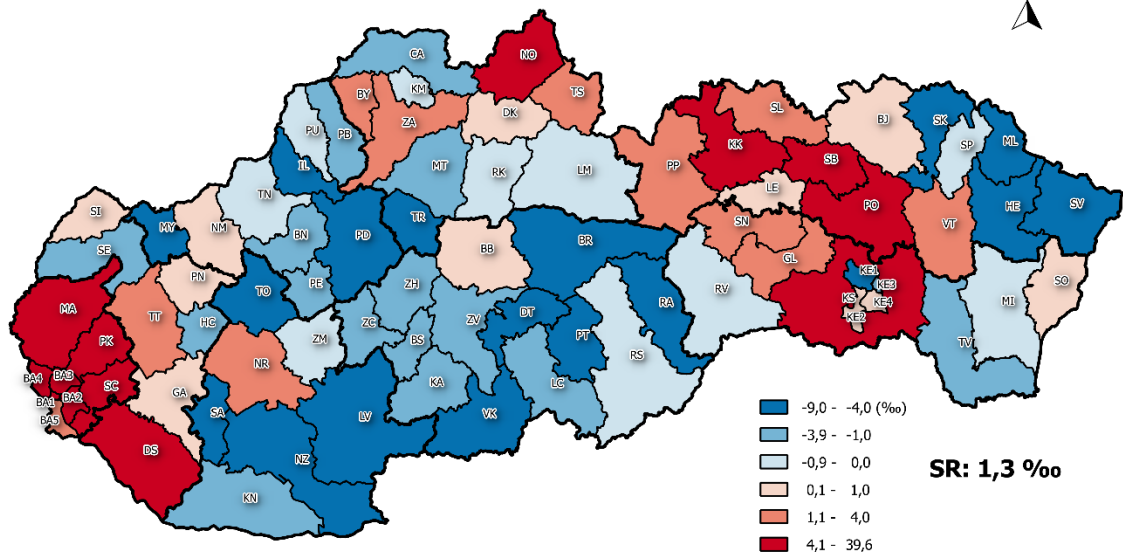

# Prírastky obyvateľov – Population increases

Hrubá miera prirodzeného prírastku v okresoch SR, 2018  
Crude rate of natural increase by districts of the SR, 2018

Hrubá miera migračného prírastku v okresoch SR, 2018  
Crude rate of migration increase by districts of the SR, 2018

Hrubá miera celkového prírastku v okresoch SR, 2018  
Crude rate of total increase by districts of the SR, 2018

0 50 100 km