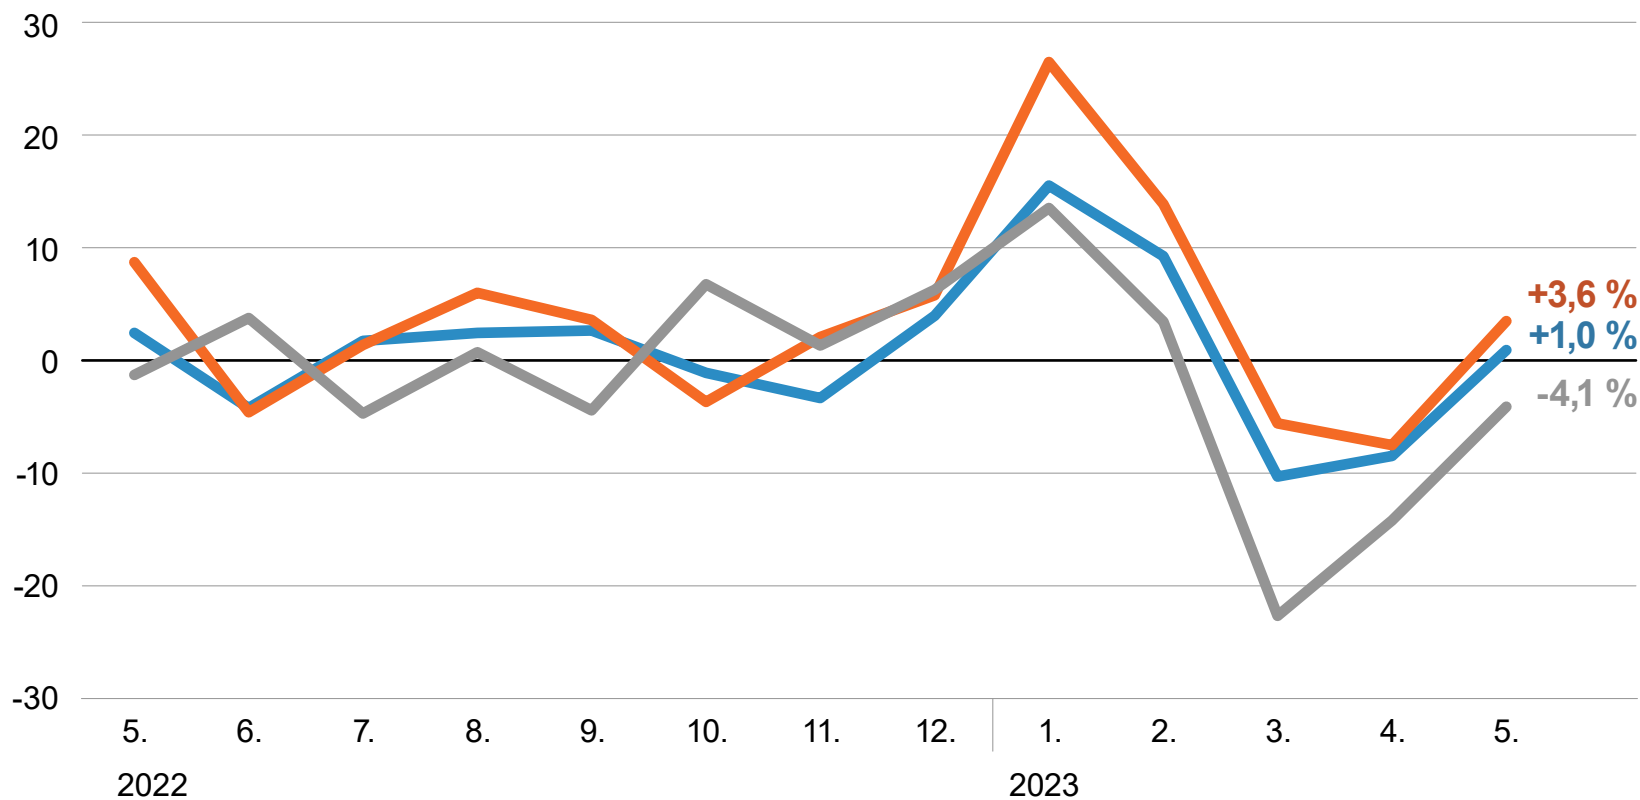

Stavebná produkcia podnikov SR

(v stálych cenách, medziročne v %)

ŠTATISTICKÝ
ÚRAD
SLOVENSKEJ
REPUBLIKY

stavebná produkcia (v SR aj v zahraničí)

Podielovo najvýznamnejšie zložky:

nová výstavba, rekonštrukcie a modernizácie (v SR)