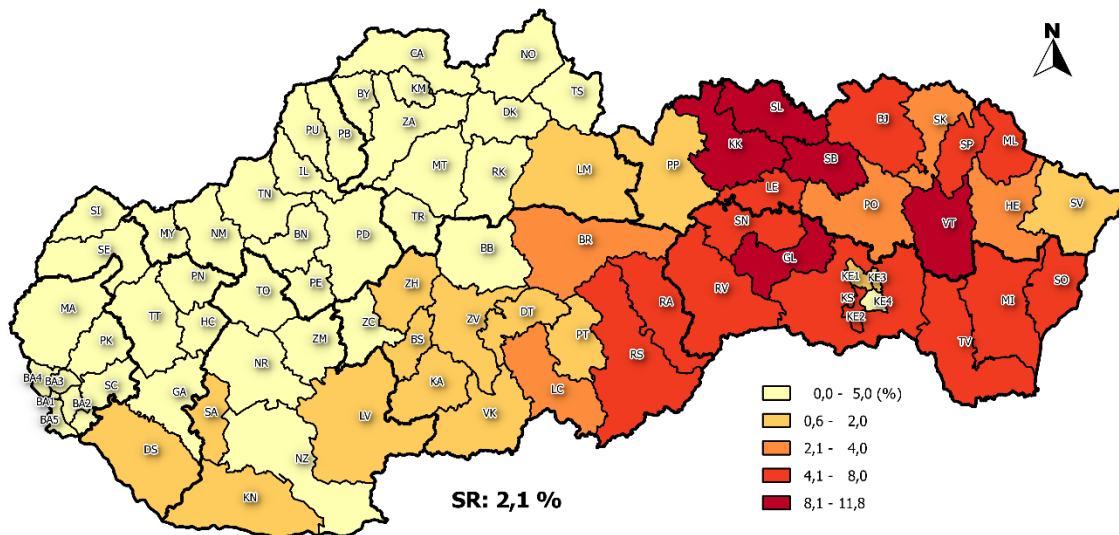

Národnosti - Nationality

Podiel obyvateľov slovenskej národnosti v okresoch SR, 2020
Proportion of inhabitants of Slovak nationality by districts of the SR, 2020

Podiel obyvateľov maďarskej národnosti v okresoch SR, 2020
Proportion of inhabitants of Hungarian nationality by districts of the SR, 2020

Podiel obyvateľov rómskej národnosti v okresoch SR, 2020
Proportion of inhabitants of Roma nationality by districts of the SR, 2020

0 50 100 km