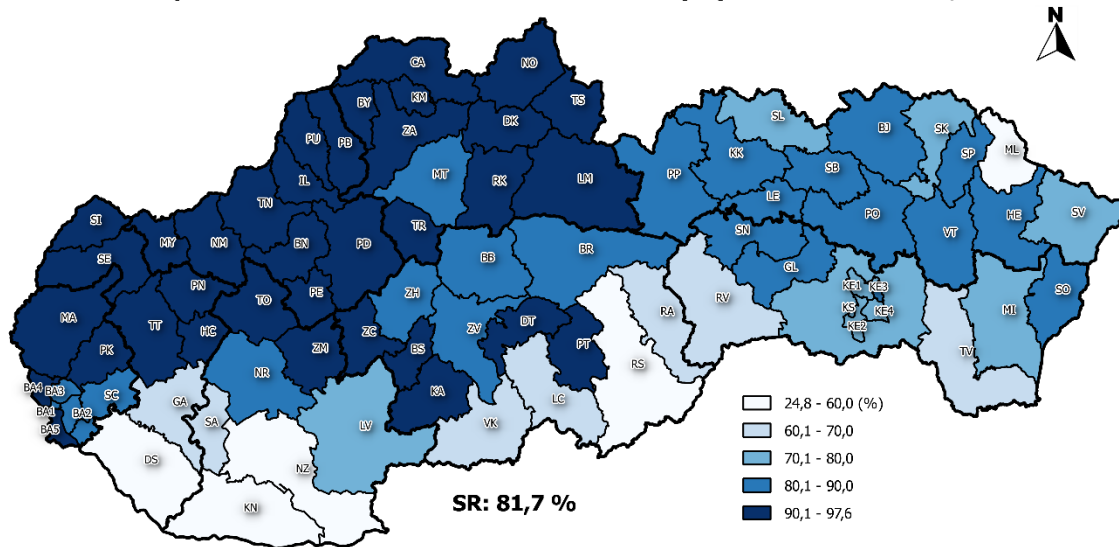

Národnosti - Nationality

Podiel obyvateľov slovenskej národnosti v okresoch SR, 2020
Proportion of inhabitants of Slovak nationality by districts of the SR, 2020

Podiel obyvateľov maďarskej národnosti v okresoch SR, 2020
Proportion of inhabitants of Hungarian nationality by districts of the SR, 2020

Podiel obyvateľov rómskej národnosti v okresoch SR, 2020
Proportion of inhabitants of Roma nationality by districts of the SR, 2020

0 50 100 km