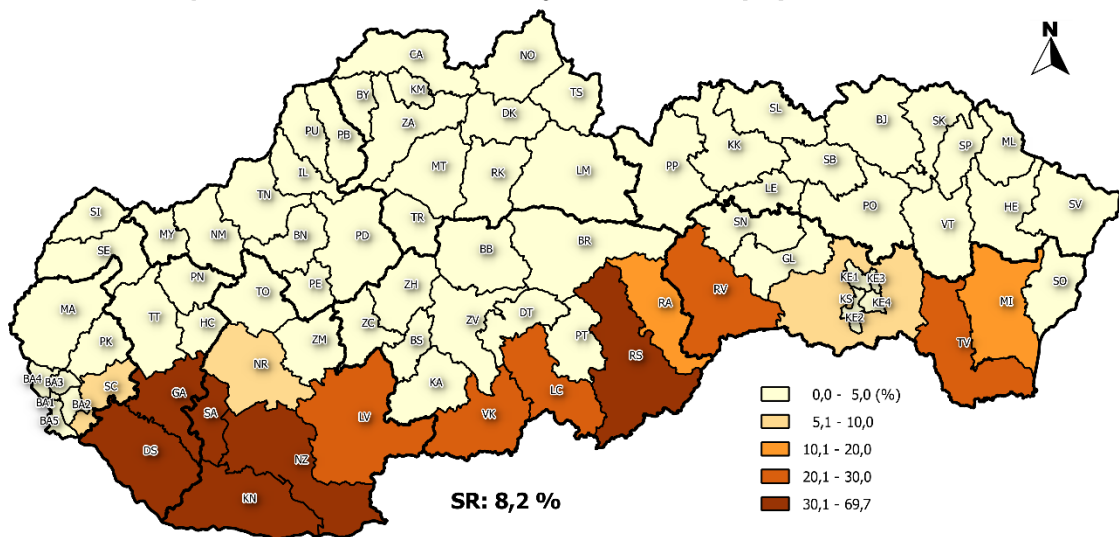

Národnosti - Nationality

Podiel obyvateľov slovenskej národnosti v okresoch SR, 2020
Proportion of inhabitants of Slovak nationality by districts of the SR, 2020

Podiel obyvateľov maďarskej národnosti v okresoch SR, 2020
Proportion of inhabitants of Hungarian nationality by districts of the SR, 2020

Podiel obyvateľov rómskej národnosti v okresoch SR, 2020
Proportion of inhabitants of Roma nationality by districts of the SR, 2020

0 50 100 km