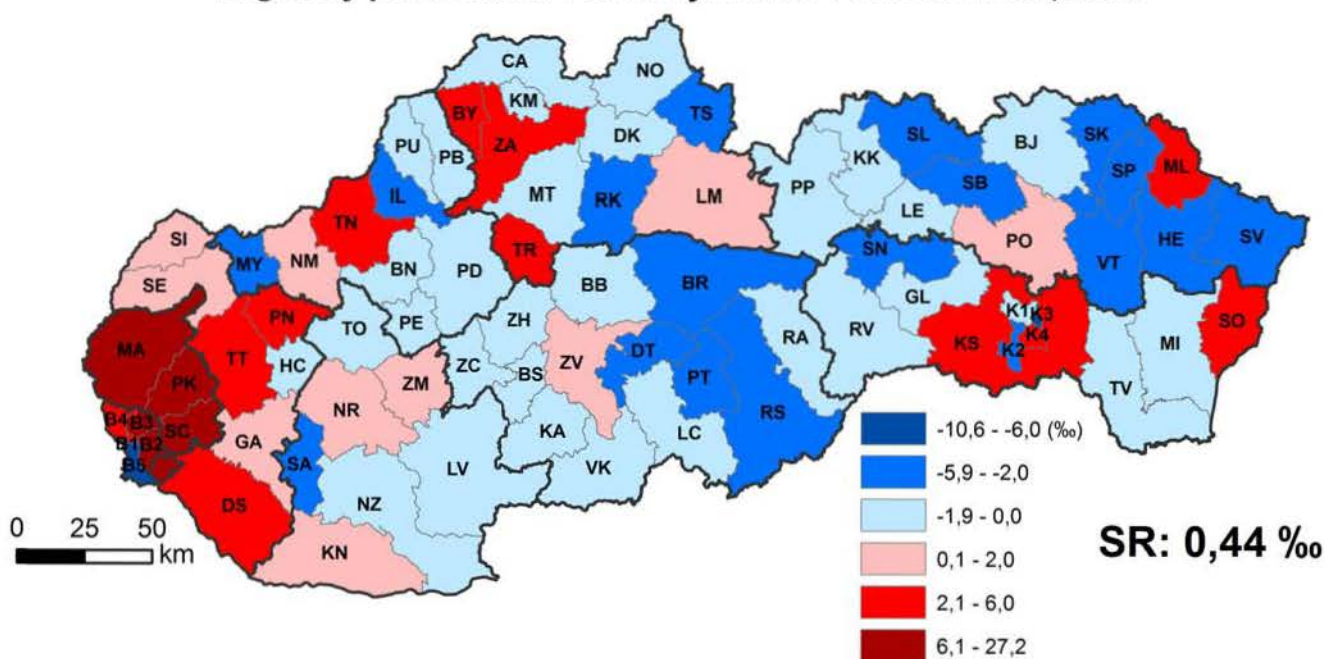

# Prírastky obyvateľov

Prírodný prírastok na 1 000 obyvateľov v okresoch SR, 2013

Migračný prírastok na 1 000 obyvateľov v okresoch SR, 2013

Celkový prírastok na 1 000 obyvateľov v okresoch SR, 2013