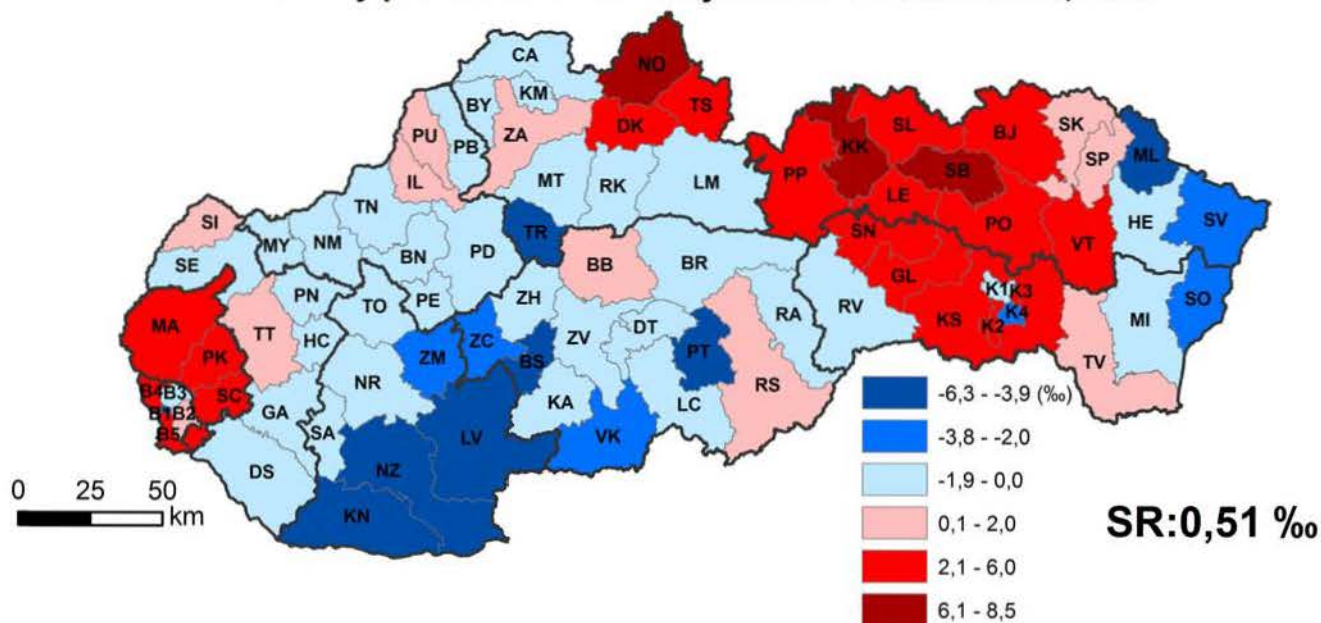

# Prírastky obyvateľov

Prírodný prírastok na 1 000 obyvateľov v okresoch SR, 2013

Migračný prírastok na 1 000 obyvateľov v okresoch SR, 2013

Celkový prírastok na 1 000 obyvateľov v okresoch SR, 2013