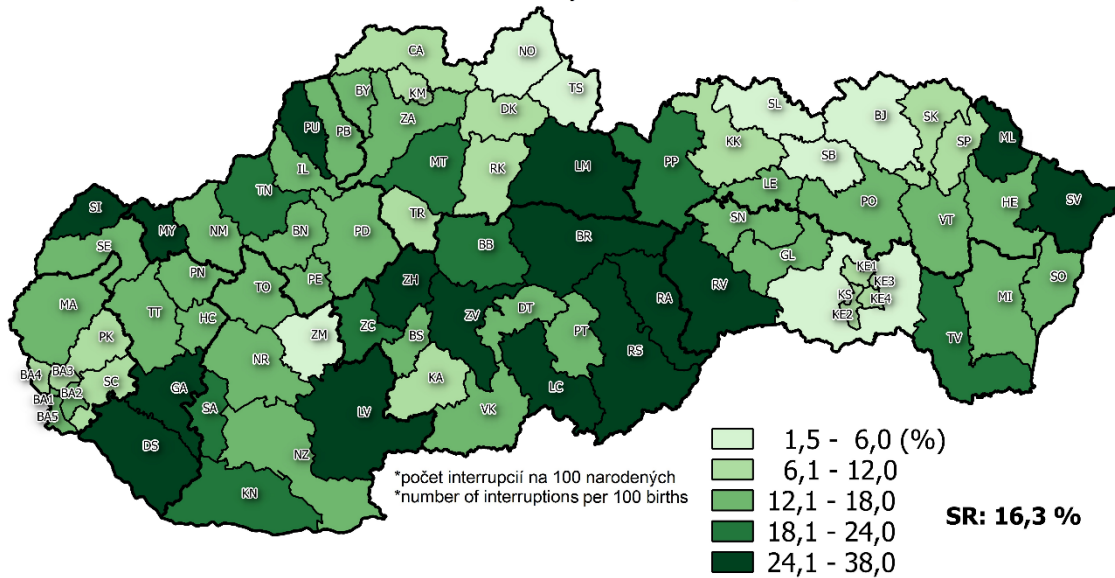

# Potratosť - Abortion

## Hrubá miera potratosťi v okresoch SR, 2016

Crude abortion rate by districts of the SR, 2016

## Index umelej potratosťi\* v okresoch SR, 2016

Index of induced abortions\* by districts of the SR, 2016

## Index samovoľnej potratosťi\* v okresoch SR, 2016

Index of spontaneous abortions\* by district of the SR, 2016

0 50 100 km