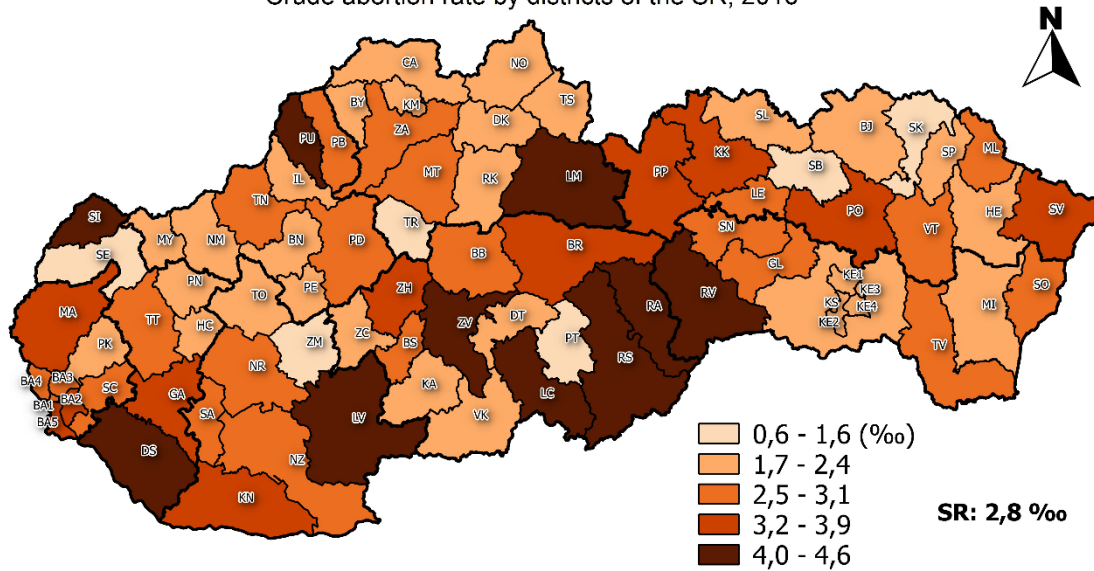

# Potratosť - Abortion

## Hrubá miera potratosťi v okresoch SR, 2016

Crude abortion rate by districts of the SR, 2016

## Index umelej potratosťi\* v okresoch SR, 2016

Index of induced abortions\* by districts of the SR, 2016

## Index samovoľnej potratosťi\* v okresoch SR, 2016

Index of spontaneous abortions\* by district of the SR, 2016

0 50 100 km