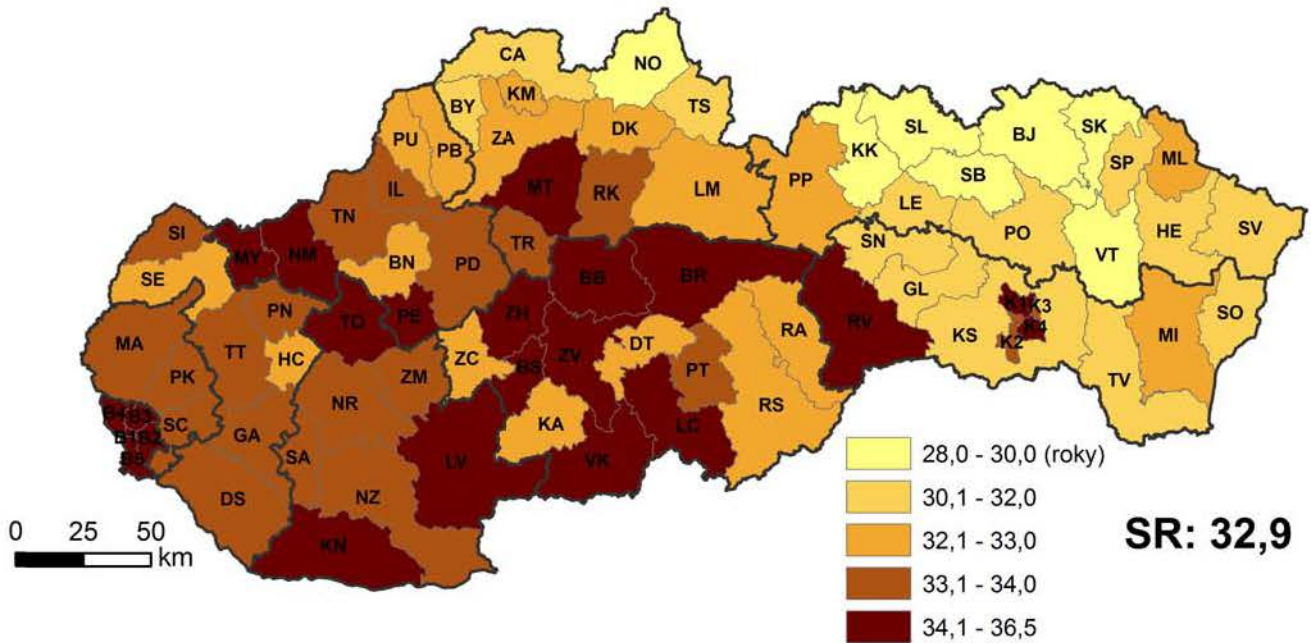

Počet sobášov na 1 000 obyvateľov v okresoch SR, 2013

Priemerný vek ženicha pri sobáši v okresoch SR, 2013

Priemerný vek nevesty pri sobáši v okresoch SR, 2013