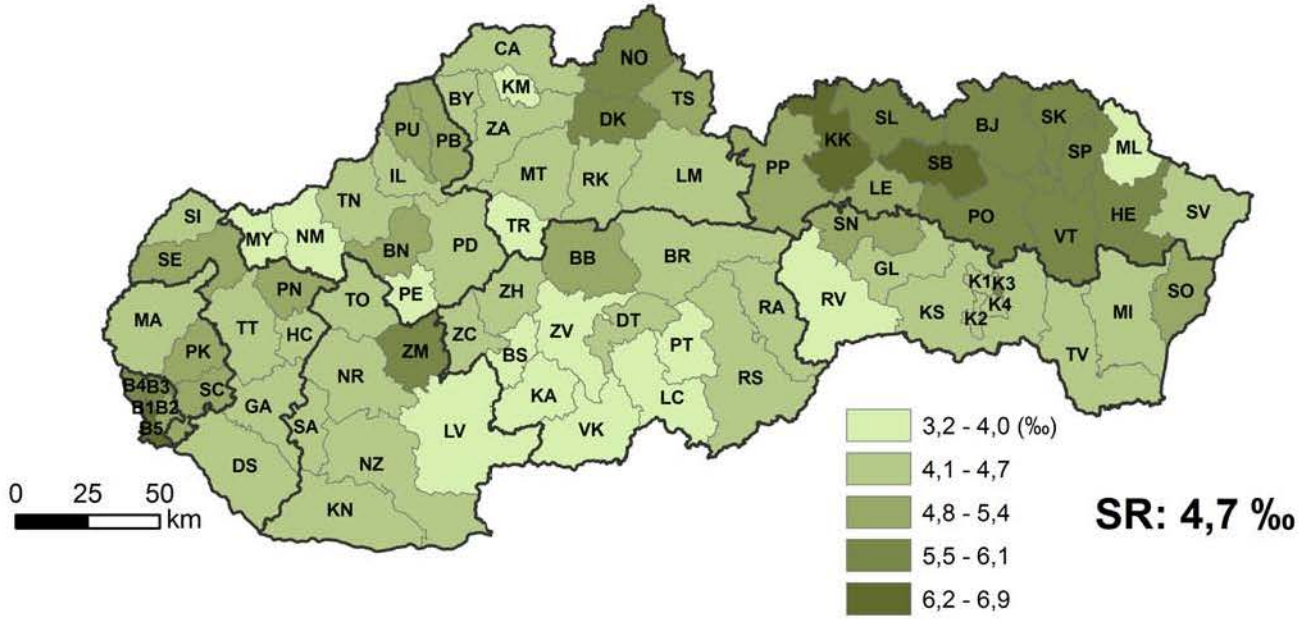

Počet sobášov na 1 000 obyvateľov v okresoch SR, 2013

Priemerný vek ženicha pri sobáši v okresoch SR, 2013

Priemerný vek nevesty pri sobáši v okresoch SR, 2013